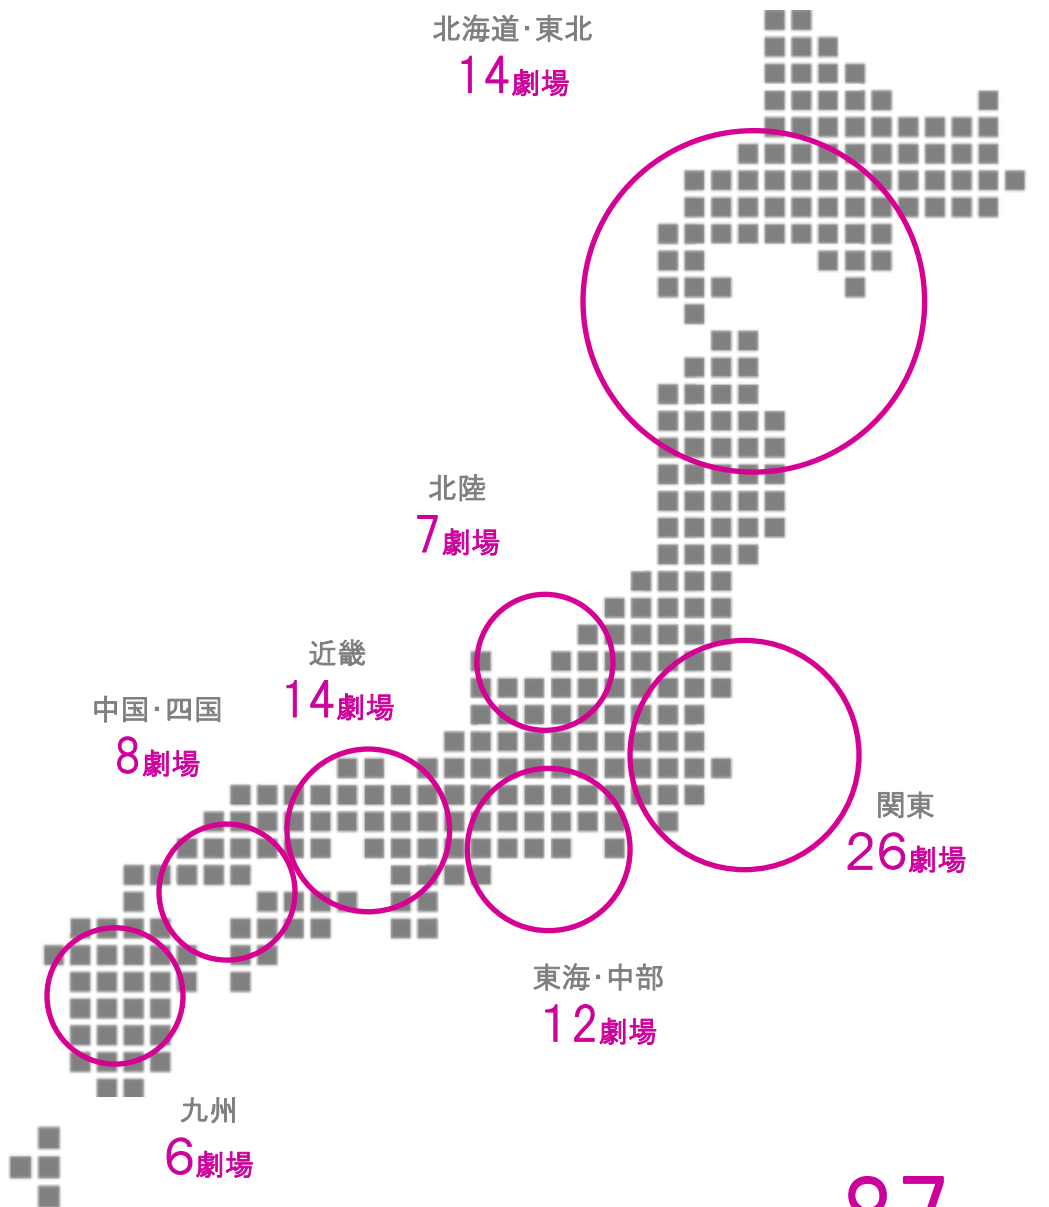

劇場
ロケーション
MAP

全国87劇場

(2017年4月時点)

劇場 ロケーション 一覧

北海道 東北

エリア	劇場名	併設施設	スクリーン数
北海道	北見	イオン北見店	7
北海道	釧路	イオン釧路店	8
北海道	小樽	ウイングベイ小樽	7
北海道	江別	イオン江別店	8
北海道	旭川駅前	イオンモール旭川駅前	8
青森	弘前	さくら野百貨店 弘前店	6
秋田	大曲	イオンモール大曲	5
岩手	北上	さくら野百貨店 北上店	7
宮城	名取	イオンモール名取	10
宮城	石巻	イオンモール石巻	8
山形	三川	イオンモール三川	7
山形	米沢	イオン米沢店	7
山形	天童	イオンモール天童	9
福島	福島	曾根田ショッピングセンター	7

東海 中部

エリア	劇場名	併設施設	スクリーン数
静岡	富士宮	イオンモール富士宮	6
岐阜	各務原	イオンモール各務原	10
愛知	ワンダー	mozoワンダーシティ	10
愛知	大高	イオンモール大高	10
愛知	岡崎	イオンモール岡崎	10
愛知	豊川	イオン豊川店	7
愛知	名古屋茶屋	イオンモール名古屋茶屋	12
愛知	長久手	イオンモール長久手	10
三重	桑名	イオンモール桑名	8
三重	鈴鹿	イオンモール鈴鹿	8
三重	津	イオン津SC	7
三重	東員	イオンモール東員	10

近畿

エリア	劇場名	併設施設	スクリーン数
滋賀	近江八幡	イオン近江八幡SC	8
滋賀	草津	イオンモール草津	9
京都	久御山	イオンモール久御山	8
京都	高の原	イオンモール高の原	9
京都	京都桂川	イオンモール京都桂川	12
奈良	西大和	イオン西大和店	7
大阪	茨木	イオン茨木SC	10
大阪	大日	イオンモール大日	8
大阪	りんくう泉南	イオンモールりんくう泉南	8
大阪	四條畷	イオンモール四條畷	11
和歌山	和歌山	イオンモール和歌山	10
兵庫	三田ウッディタウン	イオン三田ウッディタウン	7
兵庫	明石	イオン明石SC	7
兵庫	加古川	イオン加古川店	8

全国
87 劇場

735
スクリーン

(2017年4月時点)