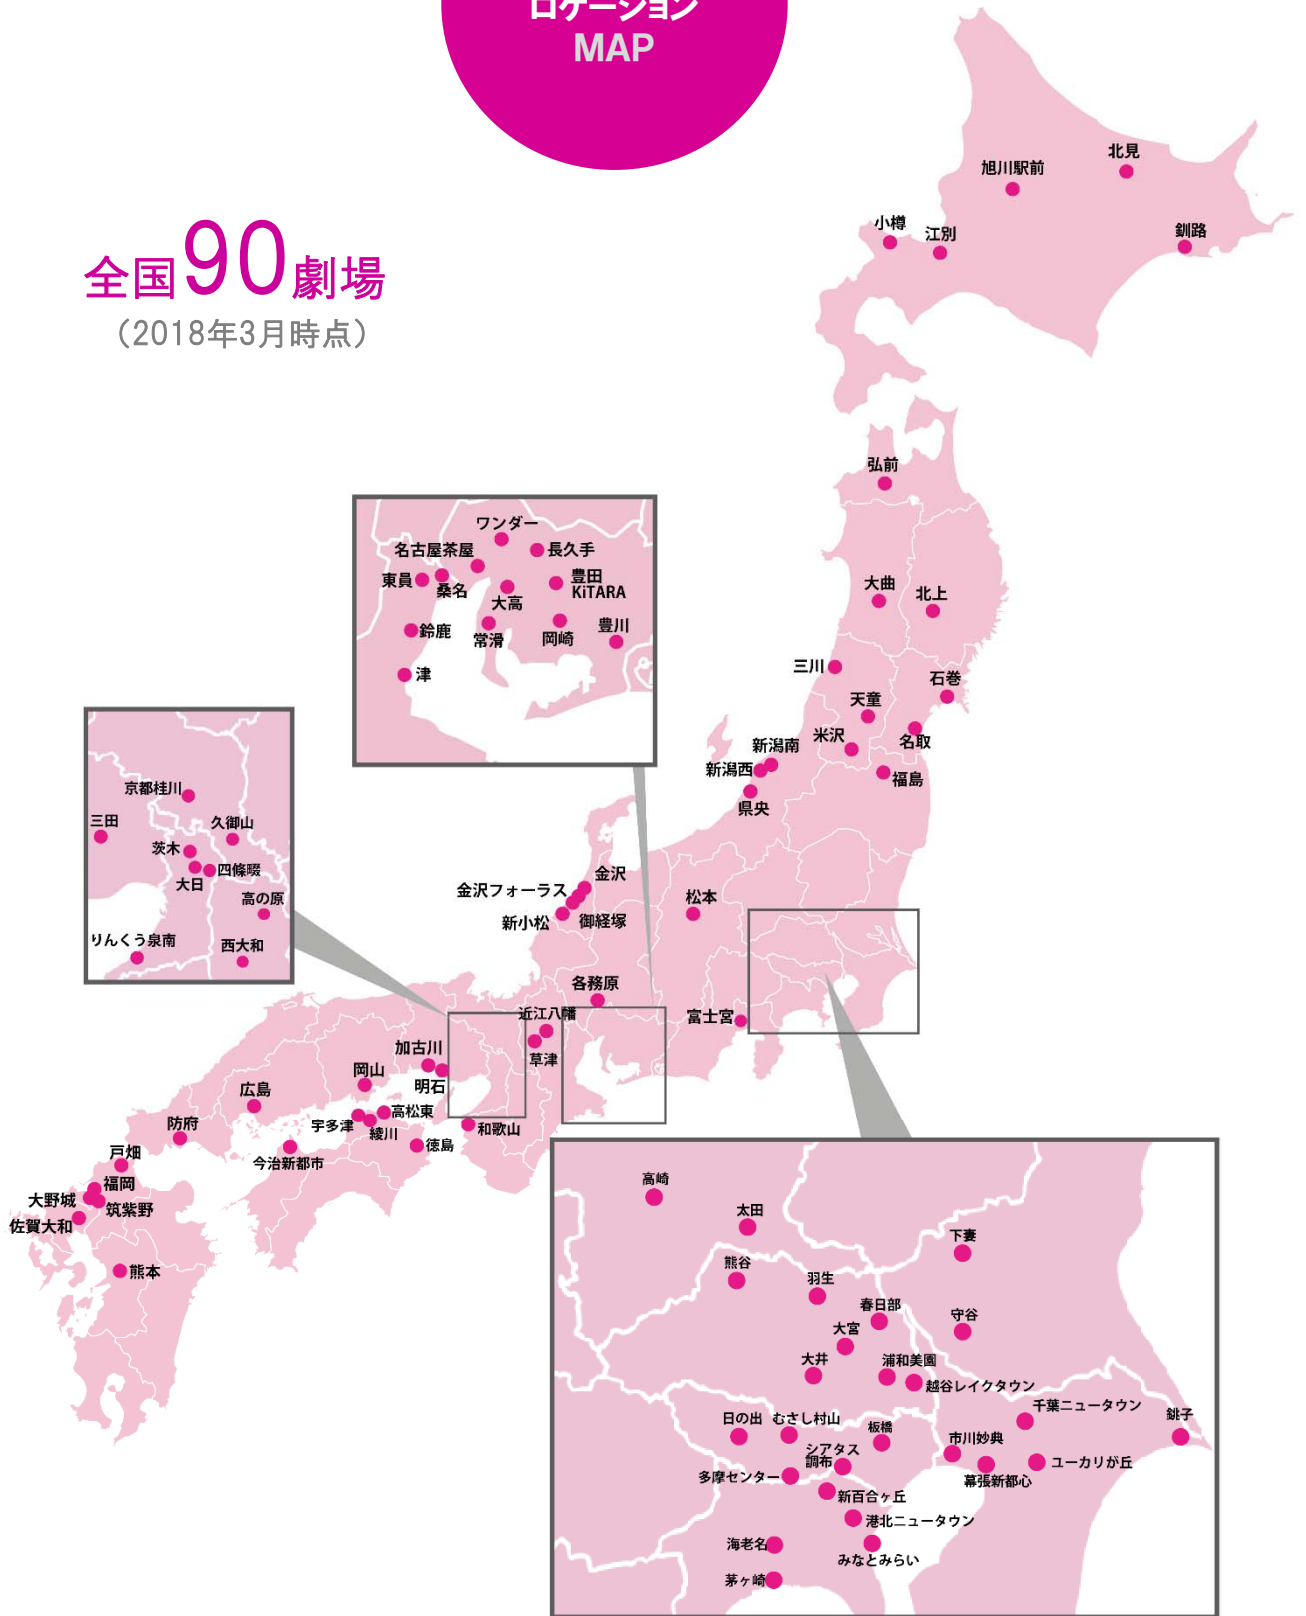

劇場  
ロケーション  
MAP

全国90劇場  
(2018年3月時点)

# 劇場 ロケーション 一覧

## 北海道 東北

エリア	劇場名	併設施設	スクリーン数
北海道	北見	イオン北見店	7
北海道	釧路	イオン釧路店	8
北海道	小樽	ウイングベイ小樽	7
北海道	江別	イオン江別店	8
北海道	旭川駅前	イオンモール旭川駅前	8
青森	弘前	さくら野百貨店 弘前店	6
イオン	大曲	イオンモール大曲	5
岩手	北上	さくら野百貨店 北上店	7
宮城	名取	イオンモール名取	10
宮城	石巻	イオンモール石巻	8
山形	三川	イオンモール三川	7
山形	米沢	イオン米沢店	7
山形	天童	イオンモール天童	9
福島	福島	曾根田ショッピングセンター	9

## 中国 四国

エリア	劇場名	併設施設	スクリーン数
岡山	岡山	イオンモール岡山	11
広島	広島	広島段原SC	7
山口	防府	イオン防府店	7
香川	高松東	イオン高松東店	7
香川	綾川	イオンモール綾川	9
香川	宇多津	イオンタウン宇多津	7
愛媛	今治新都市	イオンモール今治新都市	7
徳島	徳島	イオンモール徳島	9