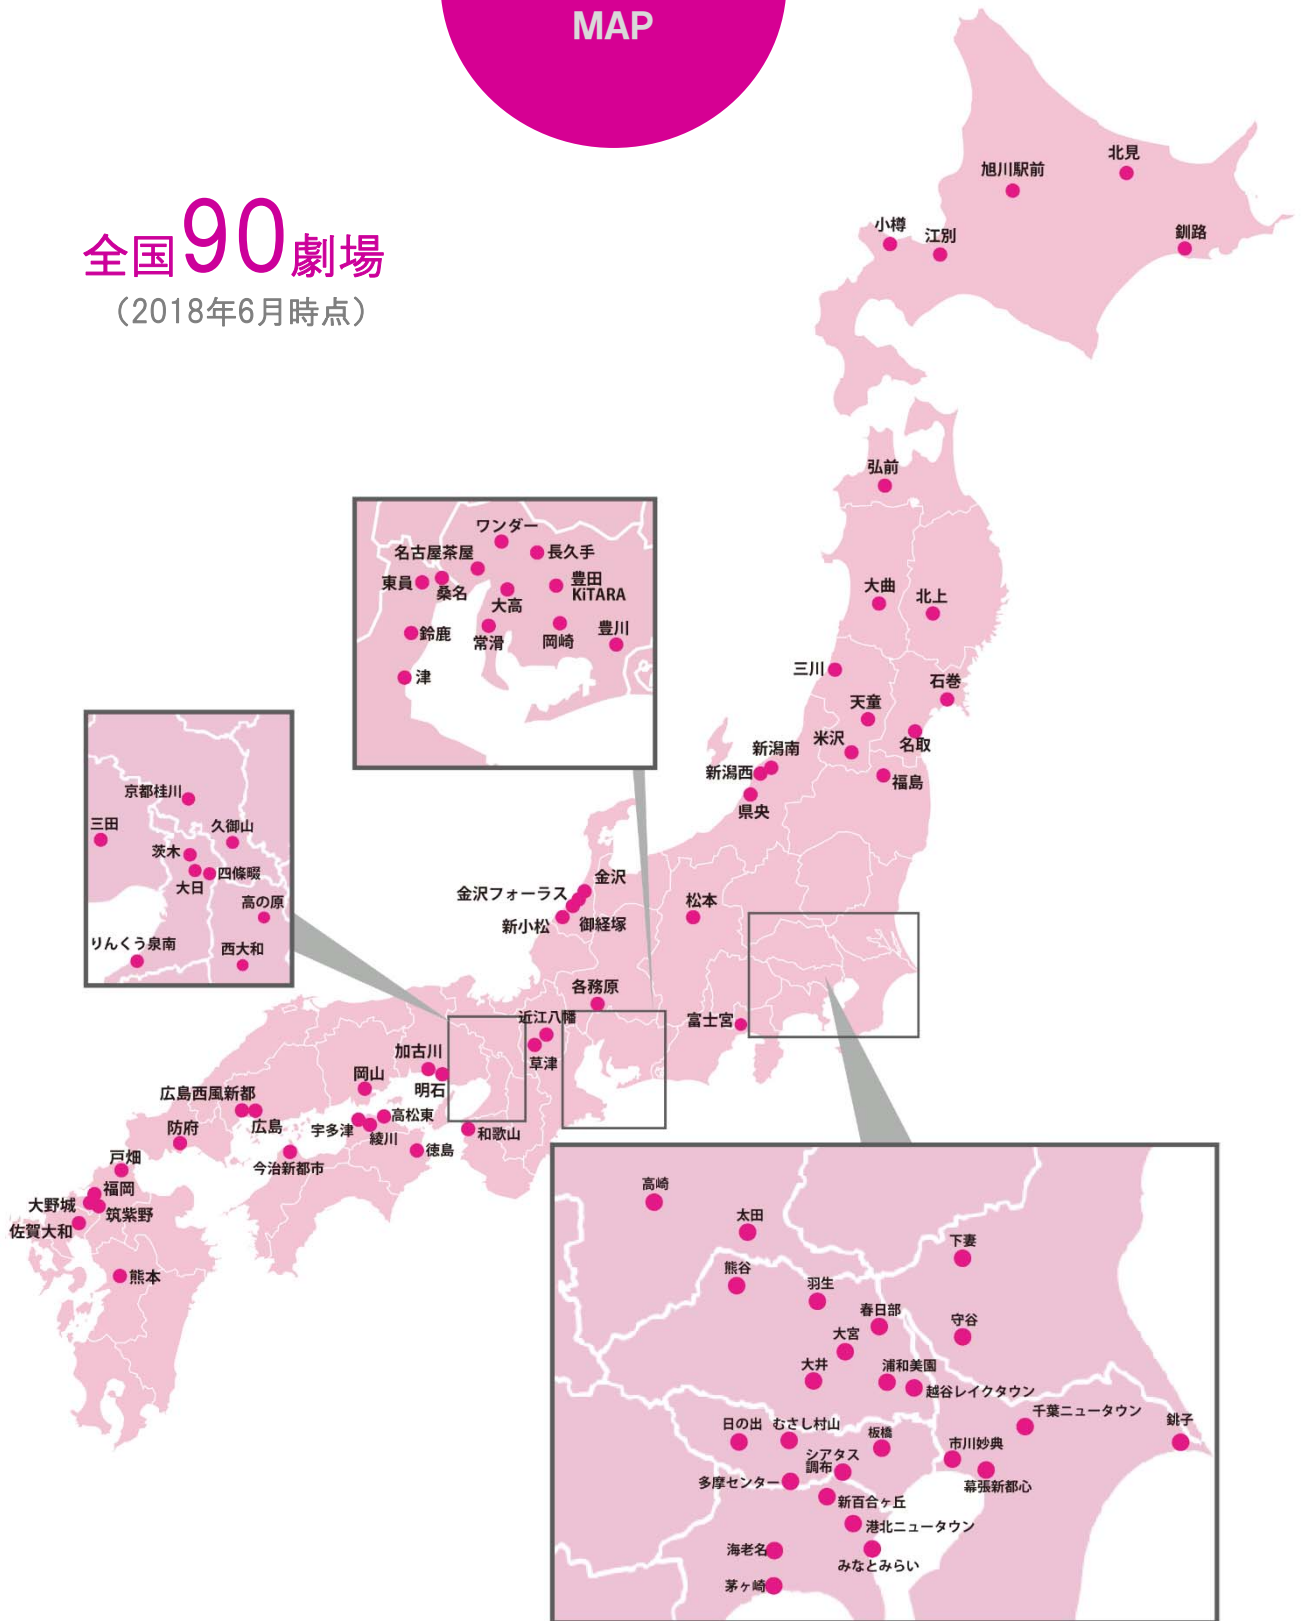

劇場
ロケーション
MAP

全国90劇場
(2018年6月時点)

劇場 ロケーション 一覧

北海道 東北

エリア	劇場名	併設施設	スクリーン数
北海道	北見	イオン北見店	7
北海道	釧路	イオン釧路店	8
北海道	小樽	ウイングベイ小樽	7
北海道	江別	イオン江別店	8
北海道	旭川駅前	イオンモール旭川駅前	8
青森	弘前	さくら野百貨店 弘前店	6
秋田	大曲	イオンモール大曲	5
岩手	北上	さくら野百貨店 北上店	7
宮城	名取	イオンモール名取	10
宮城	石巻	イオンモール石巻	8
山形	三川	イオンモール三川	7
山形	米沢	イオン米沢店	7
山形	天童	イオンモール天童	9
福島	福島	曾根田ショッピングセンター	9

東海 中部

エリア	劇場名	併設施設	スクリーン数
静岡	富士宮	イオンモール富士宮	6
岐阜	各務原	イオンモール各務原	10
愛知	ワンダー	mozoワンダーシティ	10
愛知	大高	イオンモール大高	10
愛知	岡崎	イオンモール岡崎	10
愛知	豊川	イオン豊川店	7
愛知	名古屋茶屋	イオンモール名古屋茶屋	12
愛知	長久手	イオンモール長久手	10
愛知	常滑	イオンモール常滑	9
愛知	豊田KiTARA	KiTARA	9
三重	桑名	イオンモール桑名	8
三重	鈴鹿	イオンモール鈴鹿	8
三重	津	イオン津SC	7
三重	東員	イオンモール東員	10

北陸 北越

エリア	劇場名	併設施設	スクリーン数
長野	松本	イオンモール松本	8
新潟	新潟西	イオン新潟西	9
新潟	新潟南	イオンモール新潟南	9
新潟	県央	イオン県央店	7
石川	金沢	イオン金沢店	8
石川	金沢フォーラス	金沢フォーラス	9
石川	御経塚	イオン御経塚SC	8
石川	新小松	イオンモール新小松	7

近畿

エリア	劇場名	併設施設	スクリーン数
滋賀	近江八幡	イオン近江八幡SC	8
滋賀	草津	イオンモール草津	9
京都	久御山	イオンモール久御山	8
京都	高の原	イオンモール高の原	9
京都	京都桂川	イオンモール京都桂川	12
奈良	西大和	イオン西大和店	7
大阪	茨木	イオン茨木SC	10
大阪	大日	イオンモール大日	8
大阪	りんくう泉南	イオンモールりんくう泉南	8
大阪	四條畷	イオンモール四條畷	11
和歌山	和歌山	イオンモール和歌山	10
兵庫	三田ウッディタウン	イオン三田ウッディタウン	7
兵庫	明石	イオン明石SC	7
兵庫	加古川	イオン加古川店	8

中国 四国

エリア	劇場名	併設施設	スクリーン数
岡山	岡山	イオンモール岡山	11
広島	広島	広島段原SC	7
広島	広島西風新都	THE OUTLETS HIROSHIMA	9
山口	防府	イオン防府店	7
香川	高松東	イオン高松東店	7
香川	綾川	イオンモール綾川	9
香川	宇多津	イオンタウン宇多津	7
愛媛	今治新都市	イオンモール今治新都市	7
徳島	徳島	イオンモール徳島	9

九州