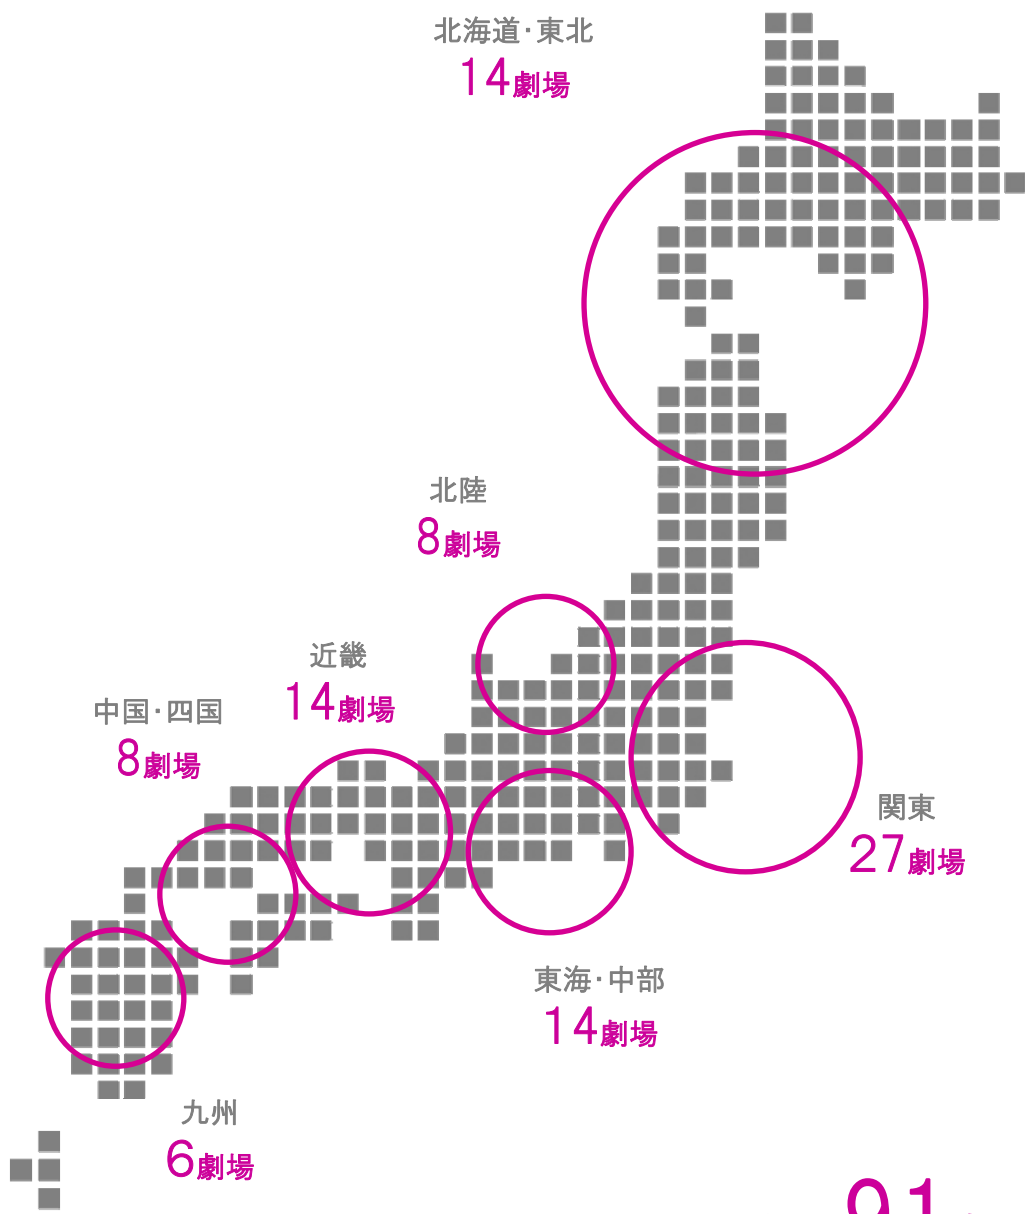

劇場
ロケーション
MAP

全国 **91** 劇場

(2017年12月時点)

劇場 ロケーション 一覧

北海道 東北

エリア	劇場名	併設施設	スクリーン数
北海道	北見	イオン北見店	7
北海道	釧路	イオン釧路店	8
北海道	小樽	ウイングベイ小樽	7
北海道	江別	イオン江別店	8
北海道	旭川駅前	イオンモール旭川駅前	8
青森	弘前	さくら野百貨店 弘前店	6
秋田	大曲	イオンモール大曲	5
岩手	北上	さくら野百貨店 北上店	7
宮城	名取	イオンモール名取	10
宮城	石巻	イオンモール石巻	8
山形	三川	イオンモール三川	7
山形	米沢	イオン米沢店	7
山形	天童	イオンモール天童	9
福島	福島	曾根田ショッピングセンター	7

東海 中部

エリア	劇場名	併設施設	スクリーン数
静岡	富士宮	イオンモール富士宮	6
岐阜	各務原	イオンモール各務原	10
愛知	ワンダー	mozoワンダーシティ	10
愛知	大高	イオンモール大高	10
愛知	岡崎	イオンモール岡崎	10
愛知	豊川	イオン豊川店	7
愛知	名古屋茶屋	イオンモール名古屋茶屋	12
愛知	長久手	イオンモール長久手	10
愛知	常滑	イオンモール常滑	9
愛知	豊田KITARA	KITARA	9
三重	桑名	イオンモール桑名	8
三重	鈴鹿	イオンモール鈴鹿	8
三重	津	イオン津SC	7
三重	東員	イオンモール東員	10

中国 四国

エリア	劇場名	併設施設	スクリーン数
岡山	岡山	イオンモール岡山	11
広島	広島	広島段原SC	7
山口	防府	イオン防府店	7
香川	高松東	イオン高松東店	7
香川	綾川	イオンモール綾川	9
香川	宇多津	イオンタウン宇多津	7
愛媛	今治新都市	イオンモール今治新都市	7
徳島	徳島	イオンモール徳島	9

九州

エリア	劇場名	併設施設	スクリーン数
福岡	戸畑	イオン戸畑SC	8
福岡	福岡	イオンモール福岡	9
福岡	大野城	イオン大野城店	8
福岡	筑紫野	イオンモール筑紫野	9
熊本	熊本	イオンモール熊本	8
佐賀	佐賀大和	イオンモール佐賀大和	8

全国
91 劇場

772
スクリーン

(2017年12月時点)