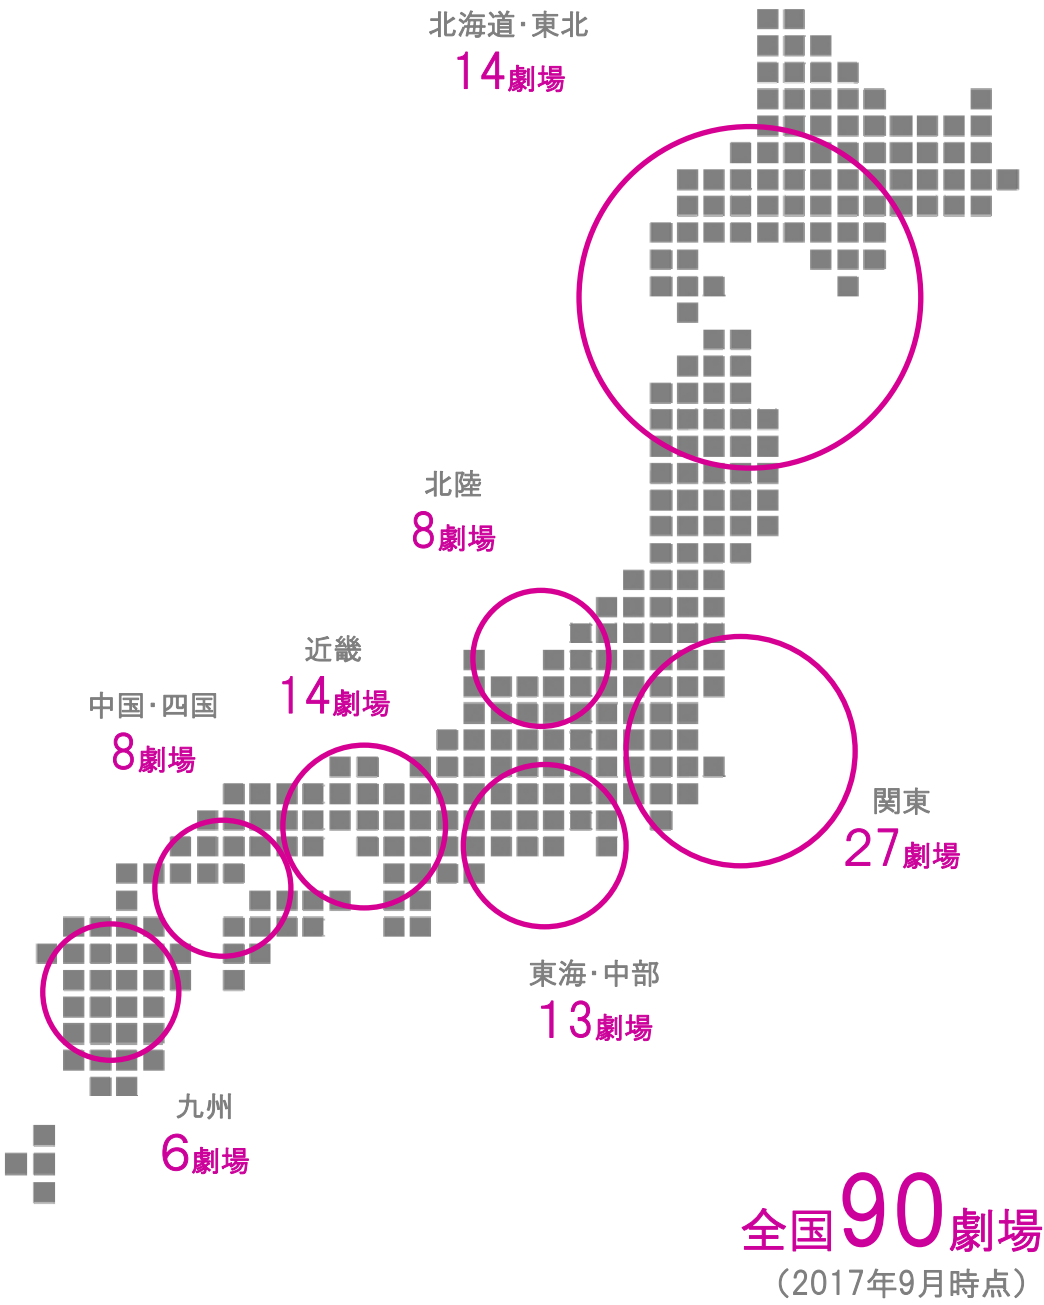

劇場  
ロケーション  
MAP

# 劇場ロケーション一覧

## 北海道 東北

エリア	劇場名	併設施設	スクリーン数
北海道	北見	イオン北見店	7
北海道	釧路	イオン釧路店	8
北海道	小樽	ウイングベイ小樽	7
北海道	江別	イオン江別店	8
北海道	旭川駅前	イオンモール旭川駅前	8
青森	弘前	さくら野百貨店 弘前店	6
秋田	大曲	イオンモール大曲	5
岩手	北上	さくら野百貨店 北上店	7
宮城	名取	イオンモール名取	10
宮城	石巻	イオンモール石巻	8
山形	三川	イオンモール三川	7
山形	米沢	イオン米沢店	7
山形	天童	イオンモール天童	9
福島	福島	曾根田ショッピングセンター	7

## 中国 四国

エリア	劇場名	併設施設	スクリーン数
岡山	岡山	イオンモール岡山	11
広島	広島	広島段原SC	7
山口	防府	イオン防府店	7
香川	高松東	イオン高松東店	7
香川	綾川	イオンモール綾川	9
香川	宇多津	イオンタウン宇多津	7
愛媛	今治新都市	イオンモール今治新都市	7
徳島	徳島	イオンモール徳島	9