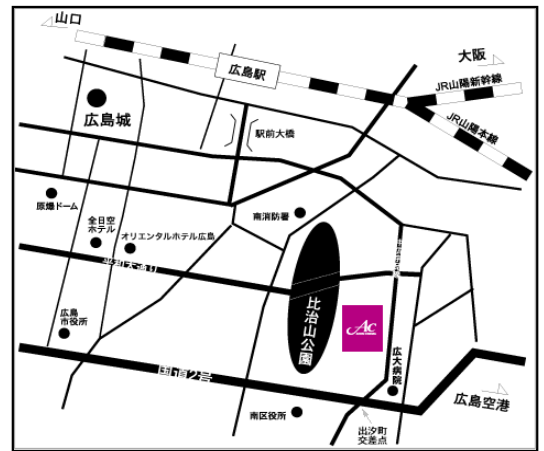

イオンシネマ 広島

隣接施設: 広島段原ショッピングセンター

〒	732-0814	TEL	082-261-3340	FAX	082-261-3255
住所	広島県広島市南区段原南1-3-52-6F				

ショッピングセンター外観

シネマロビー

シアター内(最大)

交通アクセス

[電車]広島電鉄「比治山下」駅から徒歩約10分  
 [バス]広島電鉄バス5号線大学病院行き 広島バス26-1号旭町行き 31号  
 県病院行き「段原中央」バス停下車

アクセスMAP

駐車台数 800台

駐車料金について: 30分100円  
 マックスバリュお買い上げで1時間無料  
 専門店お買い上げやお食事で2時間無料  
 イオンシネマ映画鑑賞時間分無料

地域ランク	E	ノンホリデー期間			ホリデー期間			
座席単価[2時間・税抜]	平日	500	土日祝	900	平日	900	土日祝	1,350

レンタル料金[2時間・税抜] 座席単価×座席数							
シアター番号	1	2	3	4	5	6	7
座席数	422	163	134	168	134	147	143
平日料金(2H)	211,000	81,500	67,000	84,000	67,000	73,500	71,500
土日祝料金(2H)	379,800	146,700	120,600	151,200	120,600	132,300	128,700
ホリデー期間平日(2H)	379,800	146,700	120,600	151,200	120,600	132,300	128,700
ホリデー期間土日祝(2H)	569,700	220,050	180,900	226,800	180,900	198,450	193,050
スクリーン前スペース [幅×奥行]	16m× 3.15m	13.5m× 1.25m	9.4m× 1.25m	13.5m× 1.5m	8.9m× 1.25m	9.125m× 1.25m	10m× 1.4m
ステージ有無	○	—	—	—	—	—	—
ステージ用の階段	ステージ左にあり。移動不可。						
ステージサイズ	幅15m×奥行最大(中央)1.5m 奥行最少(両端)1m。半月状。高さ1m。						