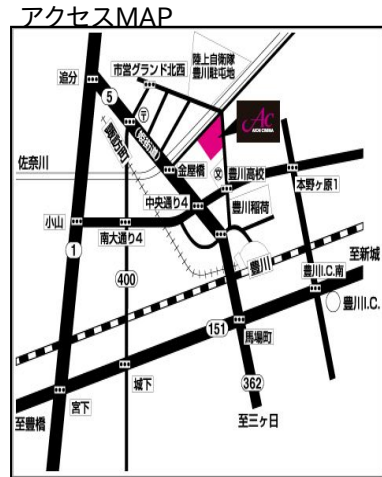

イオンシネマ 豊川

隣接施設: イオン豊川

〒	442-0048	TEL	0533-83-1501	FAX	0533-83-1488
住所	愛知県豊川市開運通2-31				

ショッピングセンター外観

シネマロビー

シアター内(最大)

交通アクセス	
電車:JR飯田線「豊川」駅、名鉄豊川線「豊川稲荷」駅、「稲荷口」駅から徒歩約15分	
車:豊川I.Cから10分	

駐車台数	1,300台
駐車料金について:最初の1H無料、以降30分ごとに100円 映画館の利用でプラス3時間無料	

地域ランク	E	ノンホリデイ期間			ホリデイ期間				
座席単価[2時間・税抜]		平日	500	土日祝	900	平日	900	土日祝	1,350

レンタル料金[2時間・税抜] 座席単価×座席数								
シアター番号	1	2	3	4	5	6	7	
座席数	108	269	296	296	269	117	416	
平日料金(2H)	54,000	134,500	148,000	148,000	134,500	58,500	208,000	
土日祝料金(2H)	97,200	242,100	266,400	266,400	242,100	105,300	374,400	
ホリデイ期間平日(2H)	97,200	242,100	266,400	266,400	242,100	105,300	374,400	
ホリデイ期間土日祝(2H)	145,800	363,150	399,600	399,600	363,150	157,950	561,600	
スクリーン前スペース [幅×奥行]	8.4m× 2.4m	12m× 2.4m	12.8m× 3.5m	12.8m× 3.5m	12m× 2.4m	8.4m× 2.4m	16.6m× 1.7m	
ステージ有無	—	—	—	—	—	—	○	
ステージ用の階段	ステージ右側に1つあり							
ステージサイズ	横16M×奥行き2.4M							
ステージサイズ2	—							

◆隣接ショッピングセンター情報

専門店数 約49店

レストラン 約10店

主な専門店		
ボウリング場 グランドボウル	書店 未来屋書店	アミューズメント モーリーファンタジー
ファミリーファッション コムサイズム	靴 グリーンボックス	100円均一 キャンドゥ

ショッピングセンター内貸しホール	広さ	料金
—	—	—
—	—	—