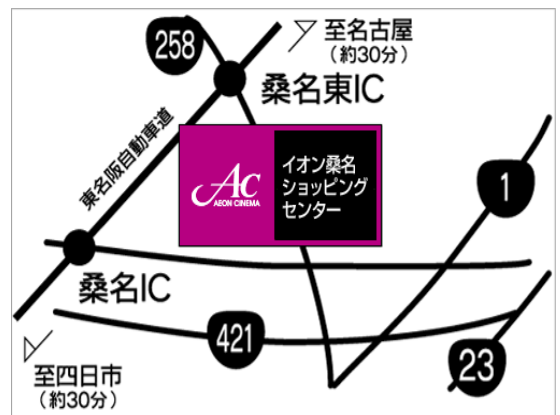

イオンシネマ 桑名

隣接施設: イオンモール桑名

〒	511-0863	TEL	0594-24-4845	FAX	0594-24-4847
住所	三重県桑名市新西方1丁目35番地				

ショッピングセンター外観

シネマロビー

シアター内(最大)

交通アクセス

近鉄名古屋線 桑名駅下車(三交バスお乗換え)
 桑名IC・桑名東ICから県道63号線を東へ国道258号線を北へ車で5分

アクセスMAP

駐車台数 4,000台

駐車料金について:イオンモール桑名、アंक専門店街、らくらく駐車各街へ直結 P 4,000台、無料駐車場

地域ランク	E	ノンホリデイ期間			ホリデイ期間			
座席単価[2時間・税抜]	平日	500	土日祝	900	平日	900	土日祝	1,350

レンタル料金[2時間・税抜] 座席単価×座席数									
シアター番号	1	2	3	4	5	6	7	8	
座席数	144	144	154	476	216	216	289	236	
平日料金(2H)	72,000	72,000	77,000	238,000	108,000	108,000	144,500	118,000	
土日祝料金(2H)	129,600	129,600	138,600	428,400	194,400	194,400	260,100	212,400	
ホリデイ期間平日(2H)	129,600	129,600	138,600	428,400	194,400	194,400	260,100	212,400	
ホリデイ期間土日祝(2H)	194,400	194,400	207,900	642,600	291,600	291,600	390,150	318,600	
スクリーン前スペース [幅×奥行]	8.5m×2.1m	8.5m×2.1m	9.5m×2.1m	14m×7m 舞台込み	10m×3m	10m×3m	12m×4m	10m×4m	
ステージ有無	—	—	—	○	—	—	—	—	
ステージ用の階段	ステージ右側。移動可								
ステージサイズ	幅15m x 奥行最大(中央)2m。奥行最少(両端)55cm。凸レンズ状。高さ1m								

◆隣接ショッピングセンター情報

専門店数 約100店

レストラン 約15店

主な専門店		
(NEW OPEN)東急ハンズ	(NEW OPEN)モーリーファンタジー	スポーツオーソリティ
無印良品	グランドボウル	

ショッピングセンター内貸しホール	広さ	料金
貸しホールなし	—	—