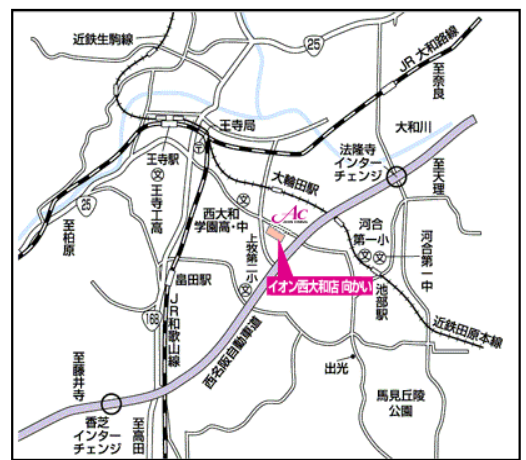

イオンシネマ 西大和

隣接施設: イオン西大和店

〒	636-0073	TEL	0745-31-7184	FAX	0745-31-7170
住所	奈良県北葛城郡河合町広瀬台3-5-1 イオン西大和店				

ショッピングセンター外観

シネマロビー

シアター内(最大)

交通アクセス	
・JR大和路線「王寺」駅よりバスにて約8分 「中山台2丁目」下車 近鉄田原本線「大輪田」駅より徒歩5分	
・法隆寺I.C から 20分	

アクセスMAP

駐車台数	766台
駐車料金無料	

地域ランク	E	ノンホリデー期間			ホリデー期間			
座席単価[2時間・税抜]	平日	500	土日祝	900	平日	900	土日祝	1,350

レンタル料金[2時間・税抜] 座席単価×座席数							
シアター番号	1	2	3	4	5	6	7
座席数	202	164	162	160	137	137	356
平日料金(2H)	101,000	82,000	81,000	80,000	68,500	68,500	178,000
土日祝料金(2H)	181,800	147,600	145,800	144,000	123,300	123,300	320,400
ホリデー期間平日(2H)	181,800	147,600	145,800	144,000	123,300	123,300	320,400
ホリデー期間土日祝(2H)	272,700	221,400	218,700	216,000	184,950	184,950	480,600
スクリーン前スペース [幅×奥行]	11m x2.3m	10m x2m	7m x2.3m	6.5m x2.3m	6.6m x2.8m	6.7m x2.9m	15m x1.5m(ステージ 除く)
ステージ有無	—	—	—	—	—	—	○
ステージ用の階段	あり						
ステージサイズ	横1500mm×奥行き250mm 但三日月型のため両サイドにむけて奥行きは狭くなります。						

◆隣接ショッピングセンター情報

専門店数 約37店

レストラン 約4店

主な専門店		
スポーツクラブ コナミススポーツクラブ	スポーツアム	エレガンスヨシダ
カメラのキタムラ	きものの松葉	JCB夢旅人

ショッピングセンター内貸しホール	広さ	料金
イオンホール	100㎡	1日:1万円 ※テナントが有名人を呼んだ際、控入室で使用。その際の料金