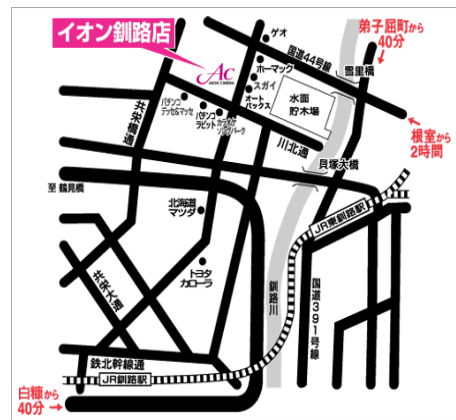

イオンシネマ 釧路

隣接施設: イオン釧路店

〒	088-0621	TEL	0154-36-5541	FAX	0154-36-5851
住所	北海道釧路郡釧路町桂木1-2-2 イオン釧路横				

ショッピングセンター外観

シネマロビー

シアター内(最大)

交通アクセス	
電車・バス: JR東釧路駅から徒歩約30分 【バス】市バス イオン釧路店 降車	
自動車: 釧路駅から44号線を車で約10分	

アクセスMAP

駐車台数	2,400台
駐車料金について:	無料

地域ランク	E	ノンホリデー期間			ホリデー期間			
座席単価[2時間・税抜]	平日	500	土日祝	900	平日	900	土日祝	1,350

レンタル料金[2時間・税抜] 座席単価×座席数									
シアター番号	1	2	3	4	5	6	7	8	
座席数	443	321	230	131	214	115	115	136	
平日料金(2H)	221,500	160,500	115,000	65,500	107,000	57,500	57,500	68,000	
土日祝料金(2H)	398,700	288,900	207,000	117,900	192,600	103,500	103,500	122,400	
ホリデー期間平日(2H)	398,700	288,900	207,000	117,900	192,600	103,500	103,500	122,400	
ホリデー期間土日祝(2H)	598,050	433,350	310,500	176,850	288,900	155,250	155,250	183,600	
スクリーン前スペース [幅×奥行]	15m× 2.4m	15m× 3.0m	14m× 2.2m	8.5m× 2.0m	13.5m× 3.0m	7.5m× 1.7m	7.5m× 1.7m	9.4m× 2.8m	
ステージ有無	○	—	—	—	—	—	—	—	
ステージ用の階段	ステージに1台のみ、移動可能								
ステージサイズ	幅14m×奥行最大(中央)1.9m 奥行最小(両端)0.9m 半月状 高さ0.8m 移動不可								

◆隣接ショッピングセンター情報

専門店数 約120店

レストラン 約12店

主な専門店		
ゲームセンター モーリーファンタジー	—	—
—	—	—
ショッピングセンター内貸しホール	広さ	料金
貸しホールなし	—	—