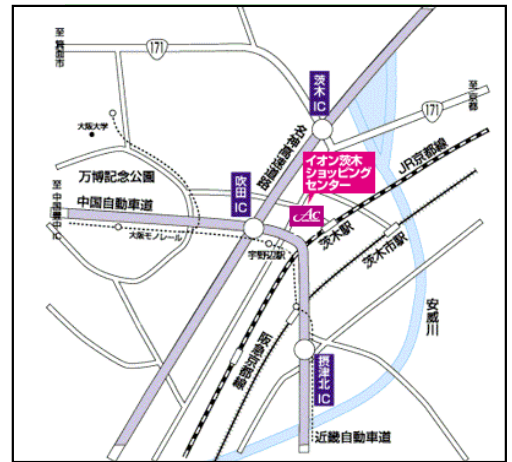

イオンシネマ 茨木(いばらき)

隣接施設: イオン茨木ショッピングセンター

〒	567-0033	TEL	072-621-5433	FAX	072-621-0703
住所	大阪府茨木市松ヶ本町8-30-2イオン茨木ショッピングセンター4階				

ショッピングセンター外観

シネマロビー

シアター内(最大)

交通アクセス

【電車】
JR茨木駅から徒歩7分
大阪モノレール宇野辺駅から徒歩7分
【自動車】
京都方面: 国道171号畑田交差点から大阪14号線大阪方面へ直進2km
大阪方面: 国道479号西ノ庄町交差点を大阪14号線京都方面へ6km

アクセスMAP

駐車台数	2,100台
------	--------

駐車料金について: 30分150円
平日2h無料・土日祝1h無料
映画館利用につき2h無料
サービス専門店・イオンは2,000円ごとのお買い物で1h無料サービス

地域ランク	C	ノンホリデー期間			ホリデー期間		
		平日	土日祝		平日	土日祝	
座席単価[2時間・税抜]		650	1,100	1,100	1,650		

シアター番号	レンタル料金[2時間・税抜] 座席単価×座席数									
	1	2	3	4	5	6	7	8	9	10
座席数	228	252	168	110	232	141	446	100	172	251
平日料金(2H)	148,200	163,800	109,200	71,500	150,800	91,650	289,900	65,000	111,800	163,150
土日祝料金(2H)	250,800	277,200	184,800	121,000	255,200	155,100	490,600	110,000	189,200	276,100
ホリデー期間平日(2H)	250,800	277,200	184,800	121,000	255,200	155,100	490,600	110,000	189,200	276,100
ホリデー期間土日祝(2H)	376,200	415,800	277,200	181,500	382,800	232,650	735,900	165,000	283,800	414,150
スクリーン前スペース [幅×奥行]	15.6m x2.9m	15.6m x2.9m	11.2m x3.1m	8.4m x2.2m	13.4m x4.0m	11.5m x3.1m	13.0m x2.8m	8.7m x1.9m	13.8m x2.9m	13.5m x3.8m
ステージ有無	—	—	—	—	—	—	○	—	—	—
ステージ用の階段	左右に1つずつあり。移動不可。									
ステージサイズ	幅13m x 奥行最大(中央)3m。奥行最少(両端)1m。半月状。高さ1m。移動不可。									

◆隣接ショッピングセンター情報

専門店数 4月29日グランドオープン

レストラン 4月29日グランドオープン

主な専門店		
GAP(4月29日以降)	無印良品(4月29日以降)	GU(4月29日以降)
キャンドゥ(4月29日以降)	モーリーファンタジー(4月29日以降)	未来屋書店(4月29日以降)

ショッピングセンター内貸しホール	広さ	料金
貸しホールなし	—	—