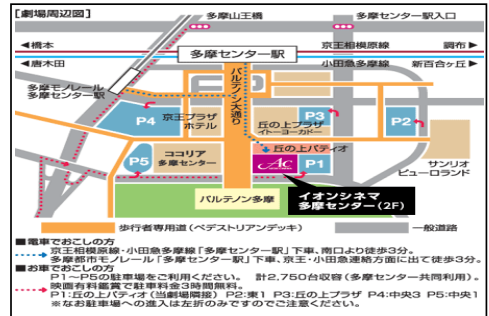

イオンシネマ 多摩センター

隣接施設: 丘の上パティオ

〒	206-0033	TEL	042-355-8711	FAX	042-355-0717
住所	東京都多摩市落合1-45-2 丘の上パティオ 2階				

ショッピングセンター外観

シネマロビー

会場アクセス

シアター内(最大)

付帯施設

駐車場台数	2,750 台
料金:	
	最初の1時間 240円
	以降30分ごとに120円
	ご入庫から3時間分サービス

交通アクセス

電車	京王相模原線 多摩モノレール 小田急多摩線「多摩センター駅」下車 徒歩3分
バス	
自動車	多摩センター駅周辺のP1からP5の駐車場をご利用下さい

地域ランク:	C	ノンホリデイ期間		ホリデイ期間				
座席単価[2時間・税抜]:	平日	650	土日祝	1,100	平日	1,100	土日祝	1,650

レンタル料金[2時間・税抜] 座席単価×座席数												
シアター番号	1	2	3	4	5	6	7	8	9	10	11	12
座席数	383	165	186	122	173	175	312	188				
平日料金(2H)	248,950	107,250	120,900	79,300	112,450	113,750	202,800	122,200				
土日祝料金(2H)	421,300	181,500	204,600	134,200	190,300	192,500	343,200	206,800				
ホリデイ期間平日(2H)	421,300	181,500	204,600	134,200	190,300	192,500	343,200	206,800				
ホリデイ期間土日祝(2H)	631,950	272,250	306,900	201,300	285,450	288,750	514,800	310,200				
スクリーン前スペース[幅x奥]	15M x 1.5M	12M x 2.5M	13M x 2.5M	11.5M x 1.75M	12M x 2.5M	12M x 2.5M	15M x 4M	12M x 2.5M				
ステージ有無	○	なし	なし	なし	なし	なし	なし	なし				
ステージ用の階段	左右1箇所ずつ 移動可能											
ステージサイズ	幅8m x 奥行最大(中央)1.5m。奥行最少(両端)0m。半月状。高さ1m。移動不可											
ステージサイズ2												

付帯設備	ゴールドクラス
------	---------

◆隣接ショッピングセンター情報	専門店舗数: 約100店	レストラン: 約20店
-----------------	--------------	-------------

大型テナント		
三越多摩センター	イトーヨーカドー	スポーツオーソリティ
タイトー	サンリオピューロランド	クロスガーデン多摩

ショッピングセンター内貸しホール	広さ	料金
ココリアホール	約170名分	一般1h/5000円(2hより利用可能)