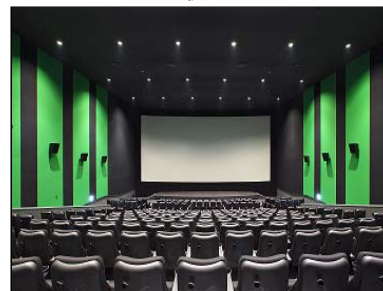

シアター内（最大）

交通アクセス

北陸自動車道 小松ICより15分。

小松駅より徒歩20分。※送迎バス有り