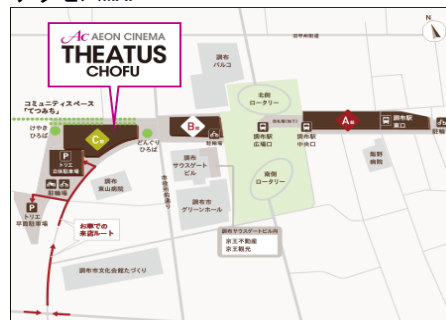

イオンシネマ シアタス調布

隣接施設:

トリエ京王調布

〒	182-0026	TEL	042-490-0081	FAX	042-499-0039
住所	東京都調布市小島町2-61-1 トリエ京王調布 C館				

ショッピングセンター外観

シネマロビー

シアター内 (最大)

交通アクセス

京王線「調布駅」よりすぐ

中央高速自動車道 調布ICより10分

アクセスMAP

駐車台数 330台

8:00~23:00 200円/30分
 23:00~8:00 100円/60分
 ※立体駐車場 4F、5Fは23:00~8:00入庫不可 / 平面駐車場 23:00~6:00入庫不可
 ※映画有料鑑賞で3時間無料
 ※トリエ京王調布でのお買上げ合計2,000円以上で1時間無料
 ※トリエ京王調布でのお買上げ合計4,000円以上で2時間無料