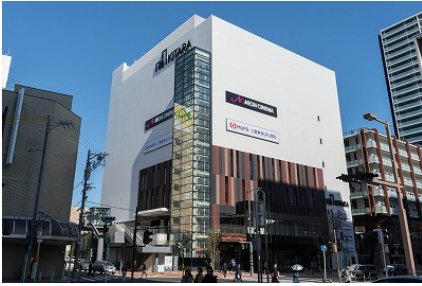

〒	471-0027	TEL	0565-35-1750	FAX	0565-35-1760
住所	愛知県豊田市喜多町二丁目170番地				

ショッピングセンター外観

シネマロビー

シアター内 (最大)

交通アクセス

・名鉄三河線豊田市駅より徒歩1分、愛知環状鉄道新豊田駅より徒歩3分

・周辺に東名高速道路、東海環状自動車道のほか、名古屋方面からR153、岡崎方面から R248、長久手方面からR155  
 ・東名高速道路 豊田 I C 約15分  
 ・伊勢湾岸自動車道 豊田東IC 約20分