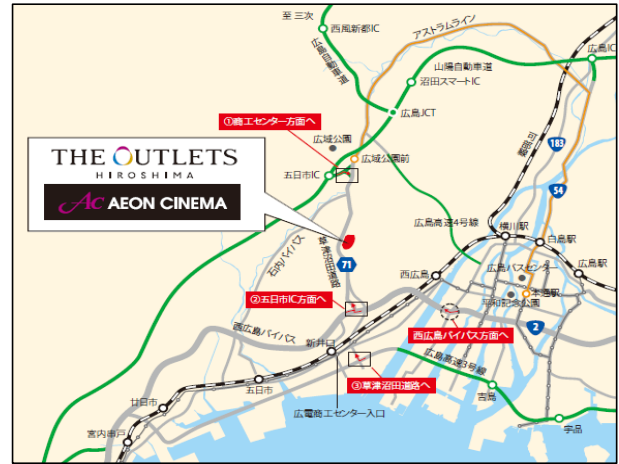

アクセスMAP

地域ランク	E	ノンホリデー期間			ホリデー期間			
座席単価 [2時間・税抜]	平日	500	土日祝	900	平日	900	土日祝	1,350

レンタル料金 [2時間・税抜] 座席単価 × 座席数

シアター番号	1	2	3	4	5	6	7	8	9
座席数	79	79	152	182	284	324	100	110	79
平日料金 (2H)	39,500	39,500	76,000	91,000	142,000	162,000	50,000	55,000	39,500
土日祝料金 (2H)	71,100	71,100	136,800	163,800	255,600	291,600	90,000	99,000	71,100
ホリデー期間平日 (2H)	71,100	71,100	136,800	163,800	255,600	291,600	90,000	99,000	71,100
ホリデー期間土日祝 (2H)	106,650	106,650	205,200	245,700	383,400	437,400	135,000	148,500	106,650
スクリーン前スペース [幅x奥行]	7.0×2.5 (m)	7.0×2.5 (m)	13.0×3.5 (m)	15.0×3.6 (m)	17.0×5.0 (m)	19.0×2.5 (m)	9.5×3.5 (m)	9.5×3.5 (m)	7.0×2.5 (m)
ステージ有無	—	—	—	—	—	○	—	—	—
ステージ用の階段	6番スクリーン2台 (移動可)								
ステージサイズ	幅16.0m×奥行2.5m (中央最大) ×高さ0.45m								

◆隣接ショッピングセンター情報

専門店舗数 約200店

レストラン 約31店

主な専門店		
COACH	ARMANI OUTLET	Kate spade new york
GUESS	Adidas	NIKE FACTORY STORE
GAP OUTLET	UNDER ARMOUR	BALLY
イオンスタイル	フタバ図書	カプコン

ショッピングセンター内貸しホール	広さ	料金
なし	—	—