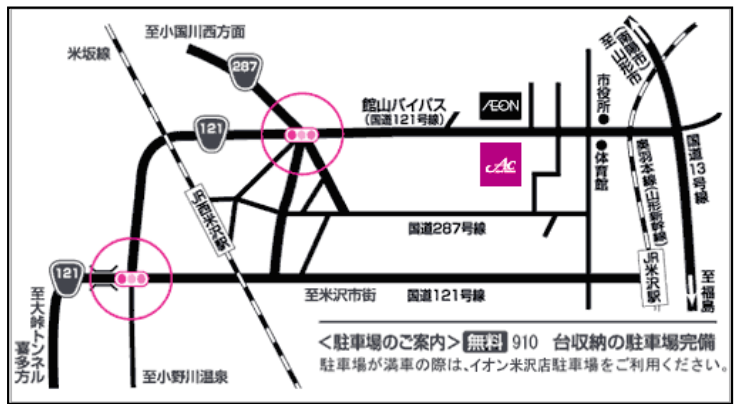

イオンシネマ 米沢

隣接施設: イオン米沢

〒	992-0045	TEL	0238-24-3314【ビジネス】	FAX	0238-24-6688
住所	山形県米沢市中央7-1-12				

劇場外観

シネマロビー

シアター内(最大)

交通アクセス	
電車・バス	JR米沢駅から市民バス循環左回りに乗り米沢サティ前下車
車	JR米沢駅から国道121号線を北西へ車で7分

アクセスMAP

駐車台数	910台
駐車料金について	駐車料金無料

地域ランク	E	ノンホリデー期間			ホリデー期間			
座席単価[2時間・税抜]	平日	500	土日祝	900	平日	900	土日祝	1,350

レンタル料金[2時間・税抜] 座席単価×座席数							
シアター番号	1	2	3	4	5	6	7
座席数	84	122	112	122	112	212	184
平日料金(2H)	42,000	61,000	56,000	61,000	56,000	106,000	92,000
土日祝料金(2H)	75,600	109,800	100,800	109,800	100,800	190,800	165,600
ホリデー期間平日(2H)	75,600	109,800	100,800	109,800	100,800	190,800	165,600
ホリデー期間土日祝(2H)	113,400	164,700	151,200	164,700	151,200	286,200	248,400
スクリーン前スペース [幅×奥行]	7.03m× 1.2m	11.4m× 1.2m	9.15m× 1.2m	11.4m× 1.2m	9.1m× 1.2m	13.05m ×1.0m	11.75m ×2.6m
ステージ有無	—	—	—	—	—	○	—
ステージ用の階段	ステージ左に1つ。移動可能。						
ステージサイズ	幅12m×奥行き最大(中央)1.8m 奥行き最小(両端)0.5m。半月状。高さ0.8m。移動不可						

◆隣接ショッピングセンター情報

専門店数 約40店

レストラン 約5店

主な専門店		
サイゼリヤ	ミスタードーナツ	ケンタッキーフライドチキン
ピザーラ	宮脇書店	コムサイズム

ショッピングセンター内貸しホール	広さ	料金
貸しホールなし	—	—