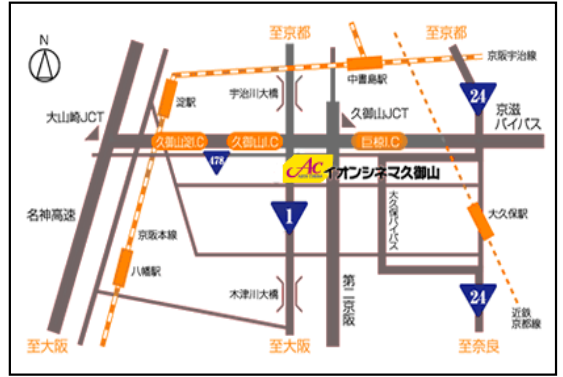

イオンシネマ 久御山

隣接施設: イオンモール久御山

〒	613-0024	TEL	075-633-0901	FAX	075-633-0902
住所	京都府久世郡久御山町森南大内156-1 イオンモール久御山2階				

ショッピングセンター外観

シネマロビー

シアター内(最大)

交通アクセス	
【公共交通機関】 京阪本線「中書島駅」、近鉄京都線「大久保駅」 よりそれぞれ約15分	
【自動車】 名神高速道路、第二京阪道路(京滋バイパス) 「久御山IC」「久御山南IC」よりそれぞれ約10分	

アクセスMAP

駐車台数	3,000台
完全無料、駐輪場280台あり	

地域ランク	E	ノンホリデイ期間			ホリデイ期間				
座席単価[2時間・税抜]		平日	500	土日祝	900	平日	900	土日祝	1,350

レンタル料金[2時間・税抜] 座席単価×座席数									
シアター番号	1	2	3	4	5	6	7	8	
座席数	510	257	162	284	197	122	122	172	
平日料金(2H)	255,000	128,500	81,000	142,000	98,500	61,000	61,000	86,000	
土日祝料金(2H)	459,000	231,300	145,800	255,600	177,300	109,800	109,800	154,800	
ホリデイ期間平日(2H)	459,000	231,300	145,800	255,600	177,300	109,800	109,800	154,800	
ホリデイ期間土日祝(2H)	688,500	346,950	218,700	383,400	265,950	164,700	164,700	232,200	
スクリーン前スペース [幅×奥行]	18m× 3.5m	16m× 3.5m	14m× 3.0m	16m× 3.5m	16m× 3.0m	14m× 3.0m	14m× 3.0m	16m× 3.0m	
ステージ有無	—	—	—	—	—	—	—	—	
ステージ用の階段	無し								
ステージサイズ	15.2m×最大奥行1.8m(最小奥行0.9m)×高さ1.2m ※半月状								

付帯設備(カフェ等)	ロビー内にカフェスペース(椅子とテーブルを設置)あり ※イベント空間としての利用可
------------	--

◆隣接ショッピングセンター情報

専門店舗 約80店舗

レストラン 約10店舗

主な専門店		
モリーファンタジー(ゲーム・遊戯施設)		

ショッピングセンター内貸しホール	広さ	料金
貸しホールなし	—	—