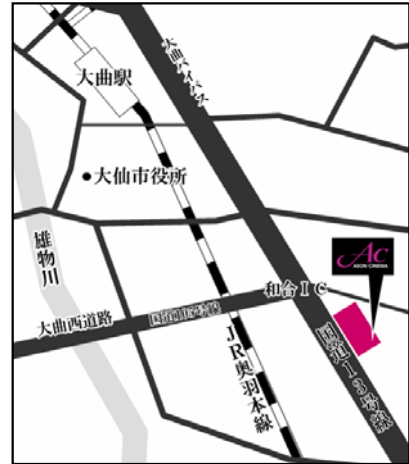

アクセスMAP

駐車台数	3,000台
駐車料金について: 無料	

地域ランク	E	ノンホリデイ期間				ホリデイ期間			
座席単価[2時間・税抜]		平日	500	土日祝	900	平日	900	土日祝	1,350

レンタル料金[2時間・税抜] 座席単価×座席数						
シアター番号	1	2	3	4	5	
座席数	258	181	97	104	136	
平日料金(2H)	129,000	90,500	48,500	52,000	68,000	
土日祝料金(2H)	232,200	162,900	87,300	93,600	122,400	
ホリデイ期間平日(2H)	232,200	162,900	87,300	93,600	122,400	
ホリデイ期間土日祝(2H)	348,300	244,350	130,950	140,400	183,600	
スクリーン前スペース [幅×奥行]	14.5m x4.8m	11.7m x4.0m	8.8m x2.0m	9.6m x2.1m	10.4m x3.0m	
ステージ有無	—	—	—	—	—	
ステージサイズ	ステージなし					

◆隣接ショッピングセンター情報

専門店舗数 約90店

レストラン 約8店

主な専門店		
ゲームセンター プラザカプコン	スポーツ スーパースポーツゼビオ	ガソリンスタンド ペトラス
ホームセンター サンデー	カー用品 イエローハット	総合スーパー イオン大曲

ショッピングセンター内貸しホール	広さ	料金
貸しホールなし	—	—