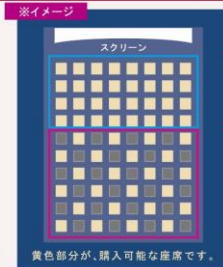

# イオンシネマ茅ヶ崎

1/20(金) ~ 1/26(木)の上映スケジュール

9:00 OPEN

販売座席  
のご案内

当劇場では、  
「ファミリーエリア」  
「間引きエリア」を  
設定しております。

「隣に座れる」  
ファミリーエリア※1  
同席のお客さまは並んでご覧いただけます。

「隣に座らない」  
間引きエリア

※1「ファミリーエリア」について  
・同席のお客さま以外の方は、左右の座席をできるだけ空けてチケットをご購入ください。  
・混雑状況により、隣にお客さまがお座りになる場合があります。

黄色部分が、購入可能な座席です。

上映作品	上映時間	備考	①	②	③	④	⑤	⑥	ハッピー ナイト
アイカツ! 10th STORY 未来へのSTARWAY	80分	NEW	9:35 ● 10:55		12:50 14:10	14:25 15:45	17:15 18:35	18:50 20:10	
劇場版 うたの☆プリンスさまっ♪ マジLOVEスターリッシュツアーズ	85分	NEW		11:10 12:35					
<無発声スタイル>うたの☆プリンスさまっ♪ マジLOVEスターリッシュツアーズ	85分	NEW					16:05 17:30	18:35 20:00	
劇場版 ソードアート・オンライン -プログレッシブ- 異き夕闇のスケルツォ	115分	NEW	9:15 ● 11:10				17:50 19:45		
イチケイのカラス	130分		9:20 ● 11:30		12:10 14:20	14:10 16:20		18:00 20:10	20:30 ▲ 22:40
妖怪ウォッチ♪ ジバニャンvsコマさん もんげー大決戦だニャン	55分		9:20 10:15	11:25 12:20		14:10 15:05			
【字幕】 非常宣言	155分								20:00 ▲ 22:35
ブラックナイトパレード	120分								20:35 ▲ 22:35
仮面ライダーギーツ×リバイス MOVIE バトルロワイヤル	105分						16:35 18:20		
【字幕】 アバター ウェイ・オブ・ウォーター	205分						16:55 20:20		
【3D吹替HFR】 アバター ウェイ・オブ・ウォーター	205分	3D 上映		10:30 ● 13:55					
Dr コトー診療所	145分		9:30 ● 11:55			14:35 17:00			
ラーゲリより愛を込めて	145分					15:20 17:45			
THE FIRST SLAM DUNK	135分				12:35 14:50	15:10 17:25	17:45 20:00		20:20 ▲ 22:35
すずめの戸締まり	135分		9:25 ● 11:40	11:55 14:10		14:25 16:40			20:25 ▲ 22:40
ONE PIECE FILM RED	130分			11:45 13:55					20:15 ▲ 22:25