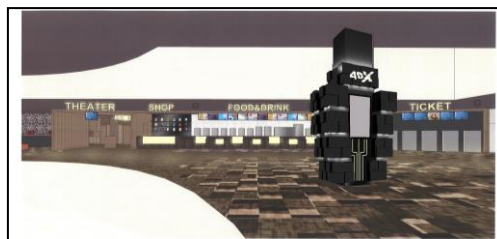

### 大型シネマコンプレックス「イオンシネマ四條畷」<sup>しじょうなわて</sup>

2015年10月23日(金) グランドオープン !!

「4DX」イメージ

劇場ロビーイメージ

全国にイオンシネマ 81 劇場を展開するイオンエンターテイメントは、11 スクリーン、約 1,700 席を有する大型シネマコンプレックス「イオンシネマ四條畷」を 2015 年 10 月 23 日(金)、大型商業施設「イオンモール四條畷」にグランドオープンします。