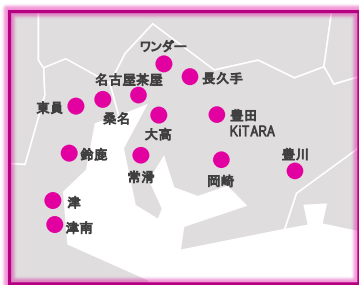

全国 96 劇場

821 スクリーン

劇場一覧

北海道 東北

エリア	劇場名	併設施設	スクリーン数
北海道	北見	イオン北見店	7
北海道	釧路	イオン釧路店	8
北海道	旭川駅前	イオンモール旭川駅前	8
北海道	小樽	ウイングベイ小樽	7
北海道	江別	イオン江別店	8
青森	新青森	ガーラタウン アネックス棟	8
青森	弘前	さくら野百貨店 弘前店	6
秋田	大曲	イオンモール大曲	5
岩手	北上	さくら野百貨店 北上店	7
宮城	名取	イオンモール名取	10
宮城	石巻	イオンモール石巻	8
宮城	新利府	イオンモール新利府	11
山形	三川	イオンモール三川	7
山形	天童	イオンモール天童	9
山形	米沢	イオン米沢店	7
福島	福島	曾根田ショッピングセンター	9

東海 中部

エリア	劇場名	併設施設	スクリーン数
静岡	富士宮	イオンモール富士宮	6
岐阜	各務原	イオンモール各務原	10
愛知	ワンダー	mozoワンダーシティ	10
愛知	名古屋茶屋	イオンモール名古屋茶屋	12
愛知	大高	イオンモール大高	10
愛知	長久手	イオンモール長久手	10
愛知	豊田KITARA	KITARA	9
愛知	常滑	イオンモール常滑	9
愛知	岡崎	イオンモール岡崎	10
愛知	豊川	イオン豊川店	7
三重	桑名	イオンモール桑名	8
三重	東員	イオンモール東員	10
三重	鈴鹿	イオンモール鈴鹿	8
三重	津	イオン津SC	7
三重	津南	イオンモール津南	9

北陸 北越

エリア	劇場名	併設施設	スクリーン数
長野	松本	イオンモール松本	8
新潟	新潟西	イオン新潟西	9
新潟	新潟南	イオンモール新潟南	9
新潟	県央	イオン県央店	7
石川	金沢	イオン金沢店	8
石川	金沢フォーラス	金沢フォーラス	9
石川	新小松	イオンモール新小松	7
石川	白山	イオンモール白山	10
富山	となみ	イオンモールとなみ	5

近畿

エリア	劇場名	併設施設	スクリーン数
滋賀	近江八幡	イオン近江八幡SC	8
滋賀	草津	イオンモール草津	9
京都	京都桂川	イオンモール京都桂川	12
京都	久御山	イオンモール久御山	8
京都	高の原	イオンモール高の原	9
大阪	四條畷	イオンモール四條畷	11
大阪	茨木	イオン茨木SC	10
大阪	大日	イオンモール大日	8
大阪	りんくう泉南	イオンモールりんくう泉南	8
大阪	シアタス心斎橋	心斎橋パルコ	7
和歌山	和歌山	イオンモール和歌山	10
兵庫	三田ウッディタウン	イオン三田ウッディタウン	7
兵庫	明石	イオン明石SC	7
兵庫	加古川	イオン加古川店	8

中国 四国

エリア	劇場名	併設施設	スクリーン数
岡山	岡山	イオンモール岡山	11
広島	広島	広島段原SC	7
広島	広島西風新都	THE OUTLETS HIROSHIMA	9
山口	防府	イオン防府店	7
香川	宇多津	イオンタウン宇多津	7
香川	高松東	イオン高松東店	7
香川	綾川	イオンモール綾川	9
徳島	徳島	イオンモール徳島	9
愛媛	今治新都市	イオンモール今治新都市	7

九州