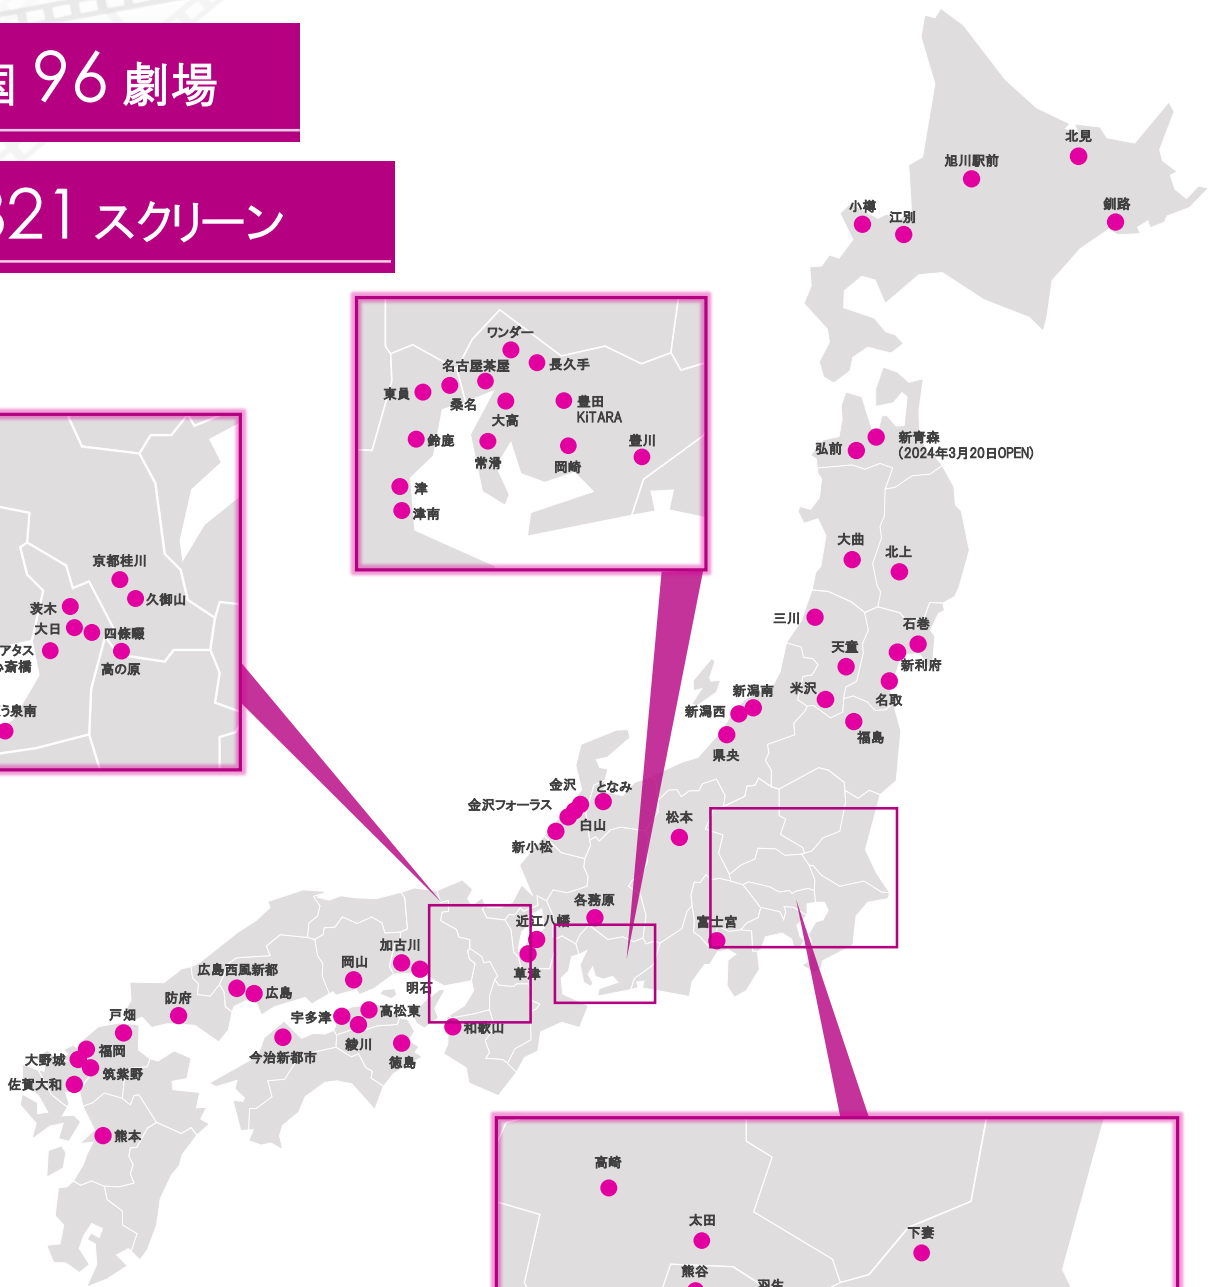

全国 96 劇場

821 スクリーン

劇場一覧

北海道 東北

エリア	劇場名	併設施設	スクリーン数
北海道	北見	イオン北見店	7
北海道	釧路	イオン釧路店	8
北海道	旭川駅前	イオンモール旭川駅前	8
北海道	小樽	ウイングベイ小樽	7
北海道	江別	イオン江別店	8
青森	新青森	ガーラタウン アネックス棟	8
青森	弘前	さくら野百貨店 弘前店	6
秋田	大曲	イオンモール大曲	5
岩手	北上	さくら野百貨店 北上店	7
宮城	名取	イオンモール名取	10
宮城	石巻	イオンモール石巻	8
宮城	新利府	イオンモール新利府	11
山形	三川	イオンモール三川	7
山形	天童	イオンモール天童	9
山形	米沢	イオン米沢店	7
福島	福島	曾根田ショッピングセンター	9

東海 中部

エリア	劇場名	併設施設	スクリーン数
静岡	富士宮	イオンモール富士宮	6
岐阜	各務原	イオンモール各務原	10
愛知	ワンダー	mozoワンダーシティ	10
愛知	名古屋茶屋	イオンモール名古屋茶屋	12
愛知	大高	イオンモール大高	10
愛知	長久手	イオンモール長久手	10
愛知	豊田KITARA	KITARA	9
愛知	常滑	イオンモール常滑	9
愛知	岡崎	イオンモール岡崎	10
愛知	豊川	イオン豊川店	7
三重	桑名	イオンモール桑名	8
三重	東員	イオンモール東員	10
三重	鈴鹿	イオンモール鈴鹿	8
三重	津	イオン津SC	7
三重	津南	イオンモール津南	9

北陸 北越

エリア	劇場名	併設施設	スクリーン数
長野	松本	イオンモール松本	8
新潟	新潟西	イオン新潟西	9
新潟	新潟南	イオンモール新潟南	9
新潟	県央	イオン県央店	7
石川	金沢	イオン金沢店	8
石川	金沢フォーラス	金沢フォーラス	9
石川	新小松	イオンモール新小松	7
石川	白山	イオンモール白山	10
富山	となみ	イオンモールとなみ	5

近畿

エリア	劇場名	併設施設	スクリーン数
滋賀	近江八幡	イオン近江八幡SC	8
滋賀	草津	イオンモール草津	9
京都	京都桂川	イオンモール京都桂川	12
京都	久御山	イオンモール久御山	8
京都	高の原	イオンモール高の原	9
大阪	四條畷	イオンモール四條畷	11
大阪	茨木	イオン茨木SC	10
大阪	大日	イオンモール大日	8
大阪	りんくう泉南	イオンモールりんくう泉南	8
大阪	シアタス心斎橋	心斎橋パルコ	7
和歌山	和歌山	イオンモール和歌山	10
兵庫	三田ウッディタウン	イオン三田ウッディタウン	7
兵庫	明石	イオン明石SC	7
兵庫	加古川	イオン加古川店	8

中国 四国

エリア	劇場名	併設施設	スクリーン数
岡山	岡山	イオンモール岡山	11
広島	広島	広島段原SC	7
広島	広島西風新都	THE OUTLETS HIROSHIMA	9
山口	防府	イオン防府店	7
香川	宇多津	イオンタウン宇多津	7
香川	高松東	イオン高松東店	7
香川	綾川	イオンモール綾川	9
徳島	徳島	イオンモール徳島	9
愛媛	今治新都市	イオンモール今治新都市	7

九州