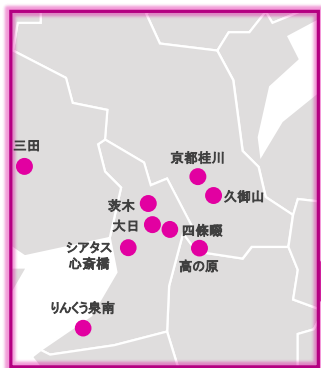

全国 96 劇場

821 スクリーン

劇場一覧

北海道 東北

エリア	劇場名	併設施設	スクリーン数
北海道	北見	イオン北見店	7
北海道	釧路	イオン釧路店	8
北海道	旭川駅前	イオンモール旭川駅前	8
北海道	小樽	ウイングベイ小樽	7
北海道	江別	イオン江別店	8
青森	新青森	ガーラタウン アネックス棟	8
青森	弘前	さくら野百貨店 弘前店	6
秋田	大曲	イオンモール大曲	5
岩手	北上	さくら野百貨店 北上店	7
宮城	名取	イオンモール名取	10
宮城	石巻	イオンモール石巻	8
宮城	新利府	イオンモール新利府	11
山形	三川	イオンモール三川	7
山形	天童	イオンモール天童	9
山形	米沢	イオン米沢店	7
福島	福島	曾根田ショッピングセンター	9

東海 中部

エリア	劇場名	併設施設	スクリーン数
静岡	富士宮	イオンモール富士宮	6
岐阜	各務原	イオンモール各務原	10
愛知	ワンダー	mozoワンダーシティ	10
愛知	名古屋茶屋	イオンモール名古屋茶屋	12
愛知	大高	イオンモール大高	10
愛知	長久手	イオンモール長久手	10
愛知	豊田KITARA	KITARA	9
愛知	常滑	イオンモール常滑	9
愛知	岡崎	イオンモール岡崎	10
愛知	豊川	イオン豊川店	7
三重	桑名	イオンモール桑名	8
三重	東員	イオンモール東員	10
三重	鈴鹿	イオンモール鈴鹿	8
三重	津	イオン津SC	7
三重	津南	イオンモール津南	9

北陸 北越

エリア	劇場名	併設施設	スクリーン数
長野	松本	イオンモール松本	8
新潟	新潟西	イオン新潟西	9
新潟	新潟南	イオンモール新潟南	9
新潟	県央	イオン県央店	7
石川	金沢	イオン金沢店	8
石川	金沢フォーラス	金沢フォーラス	9
石川	新小松	イオンモール新小松	7
石川	白山	イオンモール白山	10
富山	となみ	イオンモールとなみ	5

近畿

エリア	劇場名	併設施設	スクリーン数
滋賀	近江八幡	イオン近江八幡SC	8
滋賀	草津	イオンモール草津	9
京都	京都桂川	イオンモール京都桂川	12
京都	久御山	イオンモール久御山	8
京都	高の原	イオンモール高の原	9
大阪	四條畷	イオンモール四條畷	11
大阪	茨木	イオン茨木SC	10
大阪	大日	イオンモール大日	8
大阪	りんくう泉南	イオンモールりんくう泉南	8
大阪	シアタス心斎橋	心斎橋パルコ	7
和歌山	和歌山	イオンモール和歌山	10
兵庫	三田ウッディタウン	イオン三田ウッディタウン	7
兵庫	明石	イオン明石SC	7
兵庫	加古川	イオン加古川店	8

中国 四国

エリア	劇場名	併設施設	スクリーン数
岡山	岡山	イオンモール岡山	11
広島	広島	広島段原SC	7
広島	広島西風新都	THE OUTLETS HIROSHIMA	9
山口	防府	イオン防府店	7
香川	宇多津	イオンタウン宇多津	7
香川	高松東	イオン高松東店	7
香川	綾川	イオンモール綾川	9
徳島	徳島	イオンモール徳島	9
愛媛	今治新都市	イオンモール今治新都市	7

九州