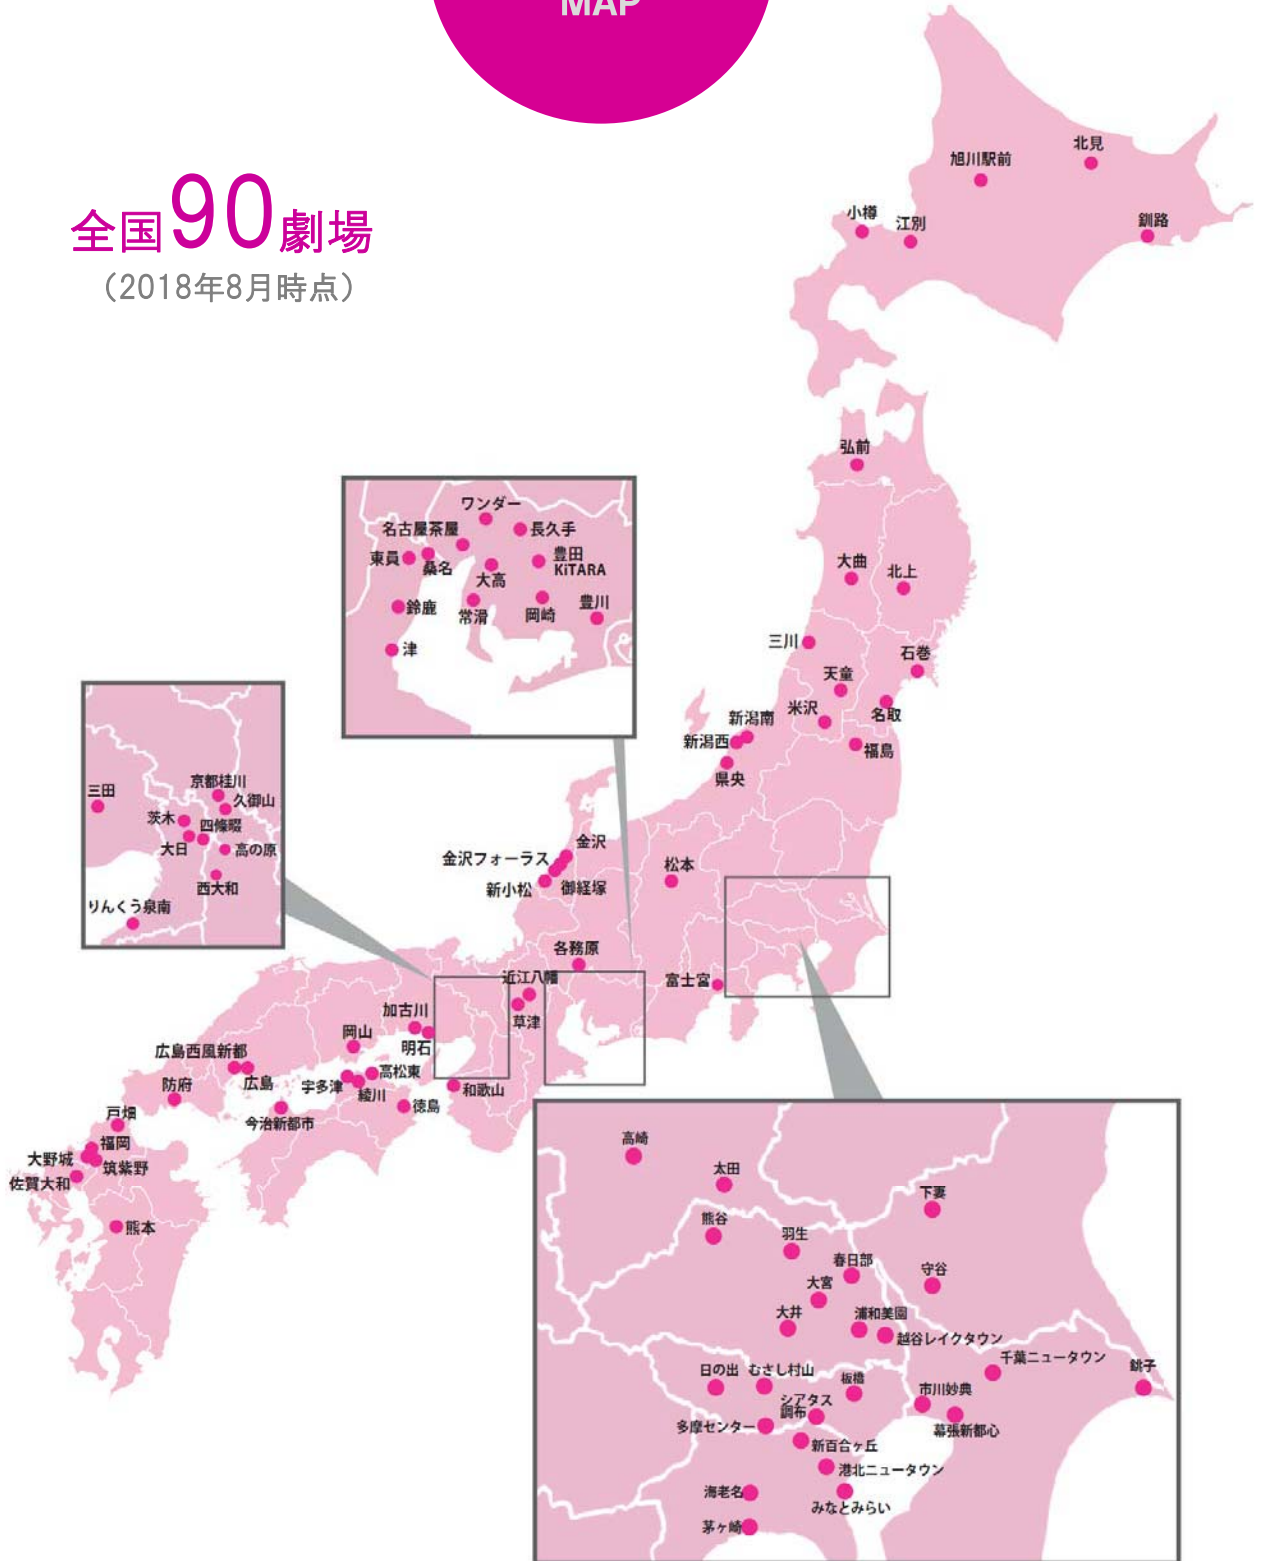

劇場
ロケーション
MAP

全国90劇場
(2018年8月時点)

劇場 ロケーション 一覧

北海道 東北

エリア	劇場名	併設施設	スクリーン数
北海道	北見	イオン北見店	7
北海道	釧路	イオン釧路店	8
北海道	小樽	ウイングベイ小樽	7
北海道	江別	イオン江別店	8
北海道	旭川駅前	イオンモール旭川駅前	8
青森	弘前	さくら野百貨店 弘前店	6
秋田	大曲	イオンモール大曲	5
岩手	北上	さくら野百貨店 北上店	7
宮城	名取	イオンモール名取	10
宮城	石巻	イオンモール石巻	8
山形	三川	イオンモール三川	7
山形	米沢	イオン米沢店	7
山形	天童	イオンモール天童	9
福島	福島	曾根田ショッピングセンター	9

東海 中部

エリア	劇場名	併設施設	スクリーン数
静岡	富士宮	イオンモール富士宮	6
岐阜	各務原	イオンモール各務原	10
愛知	ワンダー	mozoワンダーシティ	10
愛知	大高	イオンモール大高	10
愛知	岡崎	イオンモール岡崎	10
愛知	豊川	イオン豊川店	7
愛知	名古屋茶屋	イオンモール名古屋茶屋	12
愛知	長久手	イオンモール長久手	10
愛知	常滑	イオンモール常滑	9
愛知	豊田KITARA	KITARA	9
三重	桑名	イオンモール桑名	8
三重	鈴鹿	イオンモール鈴鹿	8
三重	津	イオン津SC	7
三重	東員	イオンモール東員	10

北陸 北越

エリア	劇場名	併設施設	スクリーン数
長野	松本	イオンモール松本	8
新潟	新潟西	イオン新潟西	9
新潟	新潟南	イオンモール新潟南	9
新潟	県央	イオン県央店	7
石川	金沢	イオン金沢店	8
石川	金沢フォーラス	金沢フォーラス	9
石川	御経塚	イオン御経塚SC	8
石川	新小松	イオンモール新小松	7

近畿

エリア	劇場名	併設施設	スクリーン数
滋賀	近江八幡	イオン近江八幡SC	8
滋賀	草津	イオンモール草津	9
京都	久御山	イオンモール久御山	8
京都	高の原	イオンモール高の原	9
京都	京都桂川	イオンモール京都桂川	12
奈良	西大和	イオン西大和店	7
大阪	茨木	イオン茨木SC	10
大阪	大日	イオンモール大日	8
大阪	りんくう泉南	イオンモールりんくう泉南	8
大阪	四條畷	イオンモール四條畷	11
和歌山	和歌山	イオンモール和歌山	10
兵庫	三田ウッドイタウン	イオン三田ウッドイタウン	7
兵庫	明石	イオン明石SC	7
兵庫	加古川	イオン加古川店	8

中国 四国

エリア	劇場名	併設施設	スクリーン数
岡山	岡山	イオンモール岡山	11
広島	広島	広島段原SC	7
広島	広島西風新都	THE OUTLETS HIROSHIMA	9
山口	防府	イオン防府店	7
香川	高松東	イオン高松東店	7
香川	綾川	イオンモール綾川	9
香川	宇多津	イオンタウン宇多津	7
愛媛	今治新都市	イオンモール今治新都市	7
徳島	徳島	イオンモール徳島	9

九州