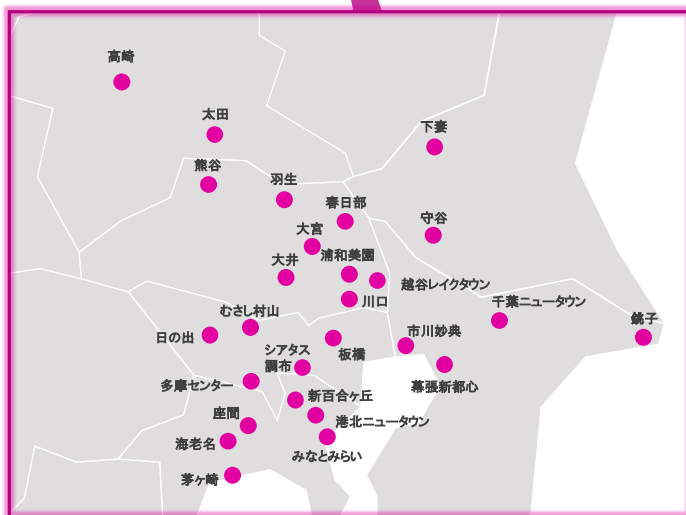

全国 96 劇場

821 スクリーン

劇場一覧

北海道 東北

エリア	劇場名	併設施設	スクリーン数
北海道	北見	イオン北見店	7
北海道	釧路	イオン釧路店	8
北海道	旭川駅前	イオンモール旭川駅前	8
北海道	小樽	ウイングベイ小樽	7
北海道	江別	イオン江別店	8
青森	新青森	ガーラタウン アネックス棟	8
青森	弘前	さくら野百貨店 弘前店	6
秋田	大曲	イオンモール大曲	5
岩手	北上	さくら野百貨店 北上店	7
宮城	名取	イオンモール名取	10
宮城	石巻	イオンモール石巻	8
宮城	新利府	イオンモール新利府	11
山形	三川	イオンモール三川	7
山形	天童	イオンモール天童	9
山形	米沢	イオン米沢店	7
福島	福島	曾根田ショッピングセンター	9

東海 中部

エリア	劇場名	併設施設	スクリーン数
静岡	富士宮	イオンモール富士宮	6
岐阜	各務原	イオンモール各務原	10
愛知	ワンダー	mozoワンダーシティ	10
愛知	名古屋茶屋	イオンモール名古屋茶屋	12
愛知	大高	イオンモール大高	10
愛知	長久手	イオンモール長久手	10
愛知	豊田KITARA	KITARA	9
愛知	常滑	イオンモール常滑	9
愛知	岡崎	イオンモール岡崎	10
愛知	豊川	イオン豊川店	7
三重	桑名	イオンモール桑名	8
三重	東員	イオンモール東員	10
三重	鈴鹿	イオンモール鈴鹿	8
三重	津	イオン津SC	7
三重	津南	イオンモール津南	9

北陸 北越

エリア	劇場名	併設施設	スクリーン数
長野	松本	イオンモール松本	8
新潟	新潟西	イオン新潟西	9
新潟	新潟南	イオンモール新潟南	9
新潟	県央	イオン県央店	7
石川	金沢	イオン金沢店	8
石川	金沢フォーラス	金沢フォーラス	9
石川	新小松	イオンモール新小松	7
石川	白山	イオンモール白山	10
富山	となみ	イオンモールとなみ	5

近畿

エリア	劇場名	併設施設	スクリーン数
滋賀	近江八幡	イオン近江八幡SC	8
滋賀	草津	イオンモール草津	9
京都	京都桂川	イオンモール京都桂川	12
京都	久御山	イオンモール久御山	8
京都	高の原	イオンモール高の原	9
大阪	四條畷	イオンモール四條畷	11
大阪	茨木	イオン茨木SC	10
大阪	大日	イオンモール大日	8
大阪	りんくう泉南	イオンモールりんくう泉南	8
大阪	シアタス心斎橋	心斎橋パルコ	7
和歌山	和歌山	イオンモール和歌山	10
兵庫	三田ウッディタウン	イオン三田ウッディタウン	7
兵庫	明石	イオン明石SC	7
兵庫	加古川	イオン加古川店	8

中国 四国

エリア	劇場名	併設施設	スクリーン数
岡山	岡山	イオンモール岡山	11
広島	広島	広島段原SC	7
広島	広島西風新都	THE OUTLETS HIROSHIMA	9
山口	防府	イオン防府店	7
香川	宇多津	イオンタウン宇多津	7
香川	高松東	イオン高松東店	7
香川	綾川	イオンモール綾川	9
徳島	徳島	イオンモール徳島	9
愛媛	今治新都市	イオンモール今治新都市	7

九州