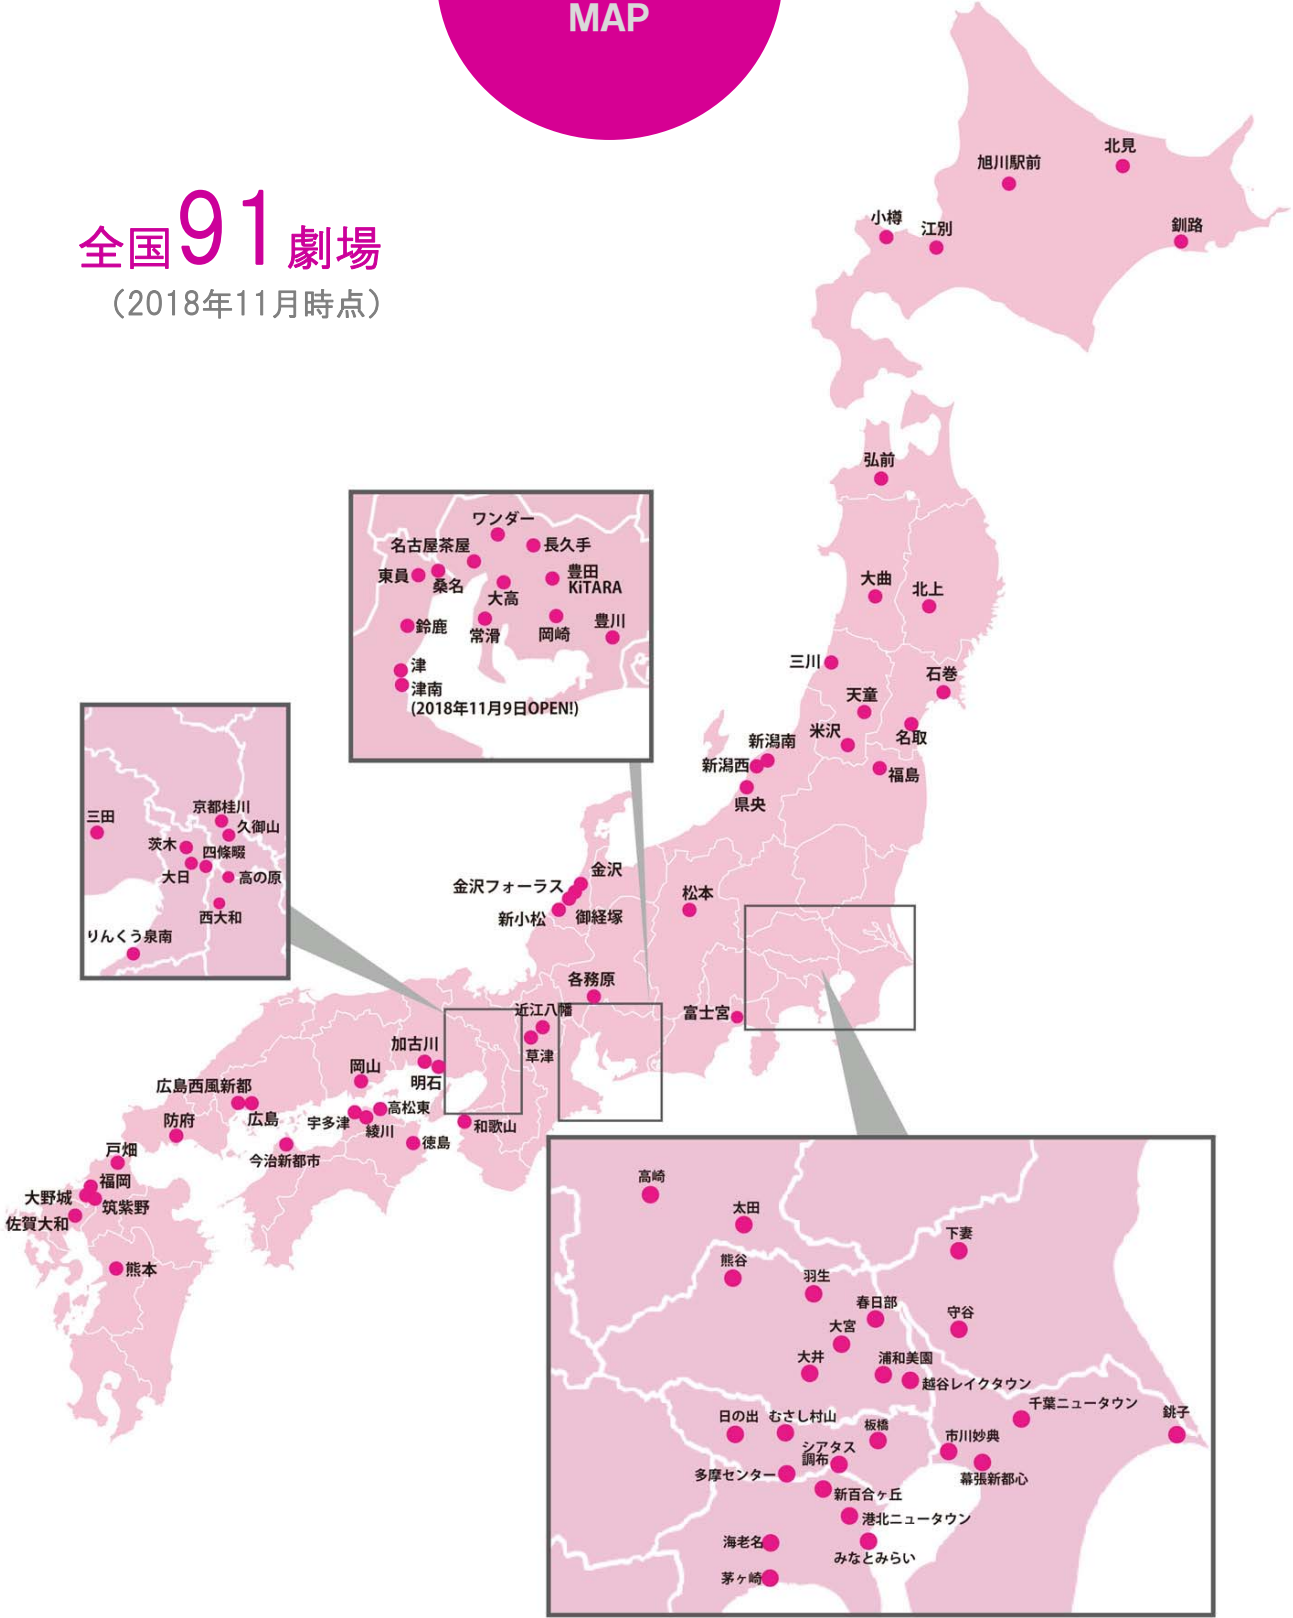

劇場 ロケーション MAP

全国91劇場
(2018年11月時点)

劇場 ロケーション 一覧

北海道 東北

エリア	劇場名	併設施設	スクリーン数
北海道	北見	イオン北見店	7
北海道	釧路	イオン釧路店	8
北海道	小樽	ウイングベイ小樽	7
北海道	江別	イオン江別店	8
北海道	旭川駅前	イオンモール旭川駅前	8
青森	弘前	さくら野百貨店 弘前店	6
秋田	大曲	イオンモール大曲	5
岩手	北上	さくら野百貨店 北上店	7
宮城	名取	イオンモール名取	10
宮城	石巻	イオンモール石巻	8
山形	三川	イオンモール三川	7
山形	米沢	イオン米沢店	7
山形	天童	イオンモール天童	9
福島	福島	曾根田ショッピングセンター	9

東海 中部

エリア	劇場名	併設施設	スクリーン数
静岡	富士宮	イオンモール富士宮	6
岐阜	各務原	イオンモール各務原	10
愛知	ワンダー	mozoワンダーシティ	10
愛知	大高	イオンモール大高	10
愛知	岡崎	イオンモール岡崎	10
愛知	豊川	イオン豊川店	7
愛知	名古屋茶屋	イオンモール名古屋茶屋	12
愛知	長久手	イオンモール長久手	10
愛知	常滑	イオンモール常滑	9
愛知	豊田KiTARA	KiTARA	9
三重	桑名	イオンモール桑名	8
三重	鈴鹿	イオンモール鈴鹿	8
三重	津	イオン津SC	7
三重	東員	イオンモール東員	10
三重	津南	イオンモール津南	9

北陸 北越

エリア	劇場名	併設施設	スクリーン数
長野	松本	イオンモール松本	8
新潟	新潟西	イオン新潟西	9
新潟	新潟南	イオンモール新潟南	9
新潟	県央	イオン県央店	7
石川	金沢	イオン金沢店	8
石川	金沢フォーラス	金沢フォーラス	9
石川	御経塚	イオン御経塚SC	8
石川	新小松	イオンモール新小松	7

近畿

エリア	劇場名	併設施設	スクリーン数
滋賀	近江八幡	イオン近江八幡SC	8
滋賀	草津	イオンモール草津	9
京都	久御山	イオンモール久御山	8
京都	高の原	イオンモール高の原	9
京都	京都桂川	イオンモール京都桂川	12
奈良	西大和	イオン西大和店	7
大阪	茨木	イオン茨木SC	10
大阪	大日	イオンモール大日	8
大阪	りんくう泉南	イオンモールりんくう泉南	8
大阪	四條畷	イオンモール四條畷	11
和歌山	和歌山	イオンモール和歌山	10
兵庫	三田ウッディタウン	イオン三田ウッディタウン	7
兵庫	明石	イオン明石SC	7
兵庫	加古川	イオン加古川店	8

中国 四国

エリア	劇場名	併設施設	スクリーン数
岡山	岡山	イオンモール岡山	11
広島	広島	広島段原SC	7
広島	広島西風新都	THE OUTLETS HIROSHIMA	9
山口	防府	イオン防府店	7
香川	高松東	イオン高松東店	7
香川	綾川	イオンモール綾川	9
香川	宇多津	イオンタウン宇多津	7
愛媛	今治新都市	イオンモール今治新都市	7
徳島	徳島	イオンモール徳島	9

九州