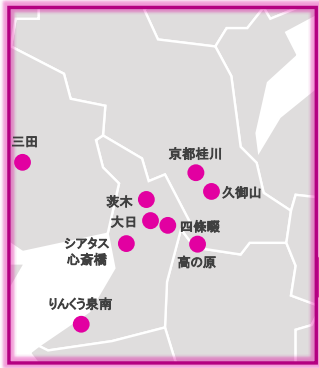

# イオンシネマのサイトロケーション

全国 97 劇場

829 スクリーン

(2026年5月時点)

# 劇場一覧

## 北海道 東北

エリア	劇場名	併設施設	スクリーン数
北海道	北見	イオン北見店	7
北海道	釧路	イオン釧路店	8
北海道	旭川駅前	イオンモール旭川駅前	8
北海道	小樽	ウイングベイ小樽	7
北海道	江別	イオン江別店	8
青森	新青森	ガーラタウン アネックス棟	8
青森	弘前	さくら野百貨店 弘前店	6
秋田	大曲	イオンモール大曲	5
岩手	江釣子	江釣子ショッピングセンター パル	9
宮城	名取	イオンモール名取	10
宮城	石巻	イオンモール石巻	8
宮城	新利府	イオンモール新利府	11
山形	三川	イオンモール三川	7
山形	天童	イオンモール天童	9
山形	米沢	イオン米沢店	7
福島	福島	曾根田ショッピングセンター	9

## 東海 中部

エリア	劇場名	併設施設	スクリーン数
静岡	富士宮	イオンモール富士宮	6
岐阜	各務原	イオンモール各務原	10
岐阜	土岐	イオンモール土岐	6
愛知	ワンダー	mozoワンダーシティ	10
愛知	名古屋茶屋	イオンモール名古屋茶屋	12
愛知	大高	イオンモール大高	10
愛知	長久手	イオンモール長久手	10
愛知	豊田KITARA	KITARA	9
愛知	常滑	イオンモール常滑	9
愛知	岡崎	イオンモール岡崎	10
愛知	豊川	イオン豊川開運通店	7
三重	桑名	イオンモール桑名	8
三重	東員	イオンモール東員	10
三重	鈴鹿	イオンモール鈴鹿	8
三重	津南	イオンモール津南	9