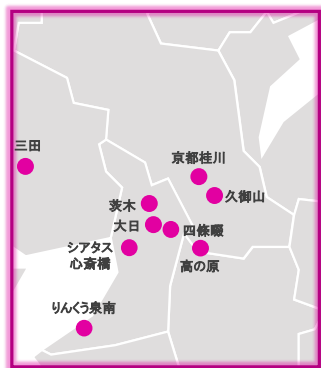

# イオンシネマのサイトロケーション

全国 98 劇場

836 スクリーン

(2026年5月時点)

# 劇場一覧

## 北海道 東北

エリア	劇場名	併設施設	スクリーン数
北海道	北見	イオン北見店	7
北海道	釧路	イオン釧路店	8
北海道	旭川駅前	イオンモール旭川駅前	8
北海道	小樽	ウイングベイ小樽	7
北海道	江別	イオン江別店	8
青森	新青森	ガーラタウン アネックス棟	8
青森	弘前	さくら野百貨店 弘前店	6
秋田	大曲	イオンモール大曲	5
岩手	江釣子	江釣子ショッピングセンター パル	9
宮城	名取	イオンモール名取	10
宮城	石巻	イオンモール石巻	8
宮城	新利府	イオンモール新利府	11
山形	三川	イオンモール三川	7
山形	天童	イオンモール天童	9
山形	米沢	イオン米沢店	7
福島	福島	曾根田ショッピングセンター	9

## 東海 中部

エリア	劇場名	併設施設	スクリーン数
静岡	富士宮	イオンモール富士宮	6
岐阜	各務原	イオンモール各務原	10
岐阜	土岐	イオンモール土岐	6
愛知	ワンダー	mozoワンダーシティ	10
愛知	名古屋茶屋	イオンモール名古屋茶屋	12
愛知	大高	イオンモール大高	10
愛知	長久手	イオンモール長久手	10
愛知	豊田KITARA	KITARA	9
愛知	常滑	イオンモール常滑	9
愛知	岡崎	イオンモール岡崎	10
愛知	豊川	イオン豊川開運通店	7
三重	桑名	イオンモール桑名	8
三重	東員	イオンモール東員	10
三重	鈴鹿	イオンモール鈴鹿	8
三重	津南	イオンモール津南	9