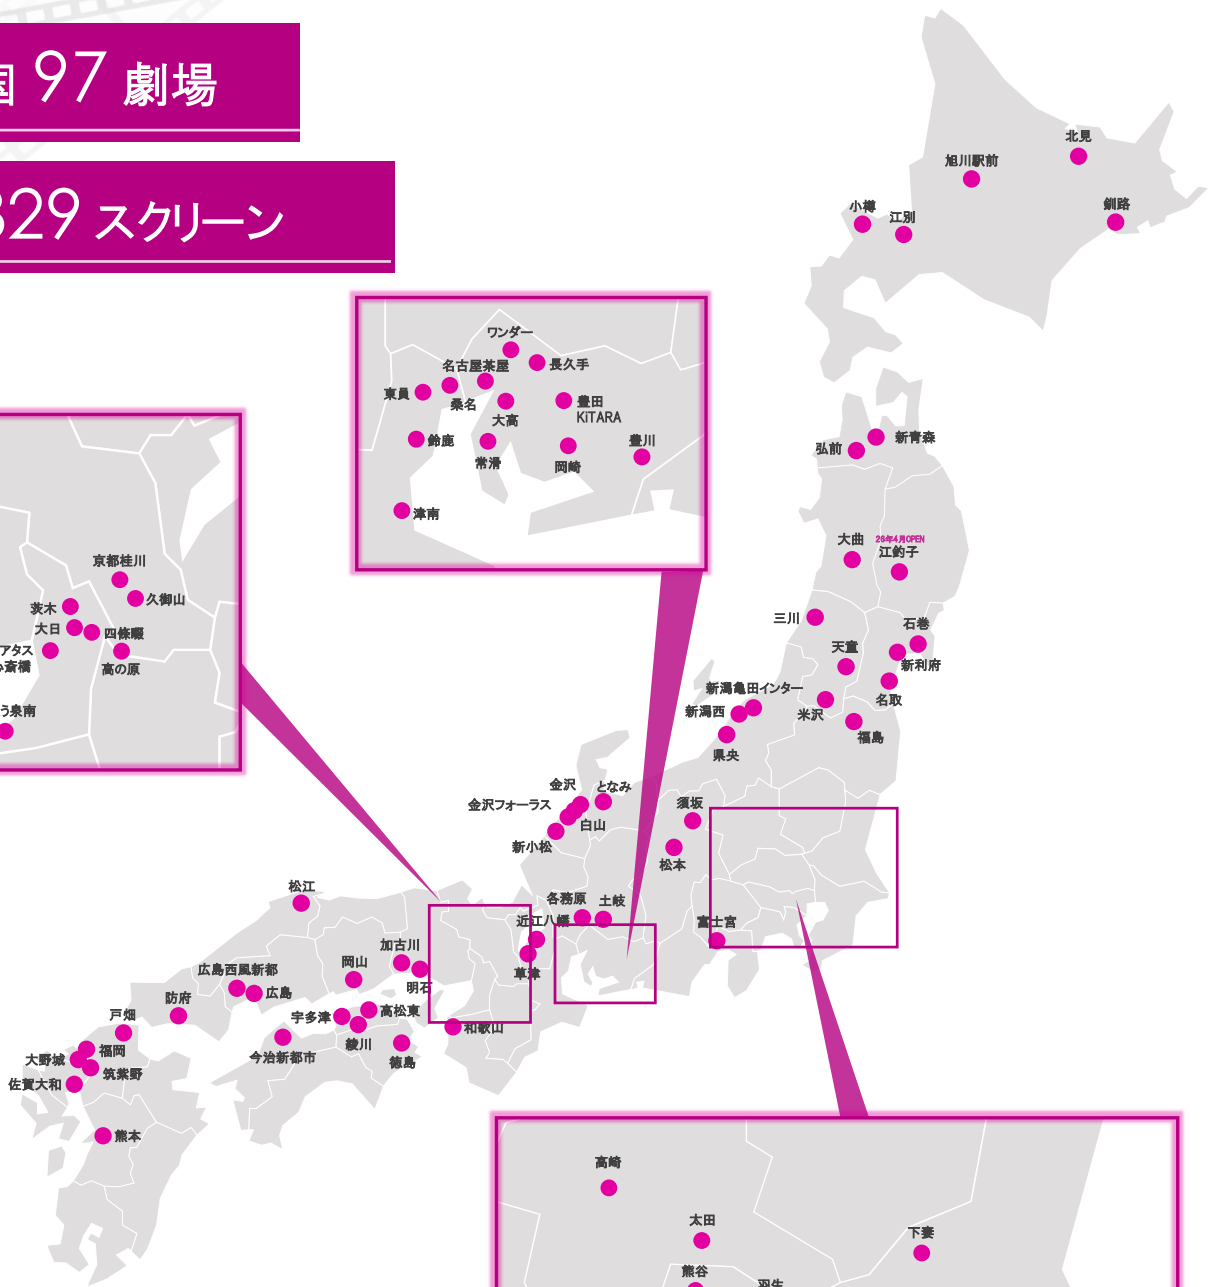

# イオンシネマのサイトロケーション

全国 97 劇場

829 スクリーン

(2026年5月時点)

# 劇場一覧

## 北海道 東北

エリア	劇場名	併設施設	スクリーン数
北海道	北見	イオン北見店	7
北海道	釧路	イオン釧路店	8
北海道	旭川駅前	イオンモール旭川駅前	8
北海道	小樽	ウイングベイ小樽	7
北海道	江別	イオン江別店	8
青森	新青森	ガーラタウン アネックス棟	8
青森	弘前	さくら野百貨店 弘前店	6
秋田	大曲	イオンモール大曲	5
岩手	江釣子	江釣子ショッピングセンター パル	9
宮城	名取	イオンモール名取	10
宮城	石巻	イオンモール石巻	8
宮城	新利府	イオンモール新利府	11
山形	三川	イオンモール三川	7
山形	天童	イオンモール天童	9
山形	米沢	イオン米沢店	7
福島	福島	曾根田ショッピングセンター	9

## 東海 中部

エリア	劇場名	併設施設	スクリーン数
静岡	富士宮	イオンモール富士宮	6
岐阜	各務原	イオンモール各務原	10
岐阜	土岐	イオンモール土岐	6
愛知	ワンダー	mozoワンダーシティ	10
愛知	名古屋茶屋	イオンモール名古屋茶屋	12
愛知	大高	イオンモール大高	10
愛知	長久手	イオンモール長久手	10
愛知	豊田KITARA	KITARA	9
愛知	常滑	イオンモール常滑	9
愛知	岡崎	イオンモール岡崎	10
愛知	豊川	イオン豊川開運通店	7
三重	桑名	イオンモール桑名	8
三重	東員	イオンモール東員	10
三重	鈴鹿	イオンモール鈴鹿	8
三重	津南	イオンモール津南	9