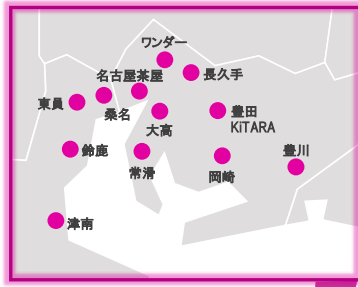

# イオンシネマのサイトロケーション

全国 97 劇場

829 スクリーン

(2026年5月時点)

# 劇場一覧

## 北海道 東北

エリア	劇場名	併設施設	スクリーン数
北海道	北見	イオン北見店	7
北海道	釧路	イオン釧路店	8
北海道	旭川駅前	イオンモール旭川駅前	8
北海道	小樽	ウイングベイ小樽	7
北海道	江別	イオン江別店	8
青森	新青森	ガーラタウン アネックス棟	8
青森	弘前	さくら野百貨店 弘前店	6
秋田	大曲	イオンモール大曲	5
岩手	江釣子	江釣子ショッピングセンター パル	9
宮城	名取	イオンモール名取	10
宮城	石巻	イオンモール石巻	8
宮城	新利府	イオンモール新利府	11
山形	三川	イオンモール三川	7
山形	天童	イオンモール天童	9
山形	米沢	イオン米沢店	7
福島	福島	曾根田ショッピングセンター	9

## 中国 四国

エリア	劇場名	併設施設	スクリーン数
岡山	岡山	イオンモール岡山	11
広島	広島	広島段原SC	7
広島	広島西風新都	THE OUTLETS HIROSHIMA	9
島根	松江	イオン松江SC	5
山口	防府	イオン防府店	7
香川	宇多津	イオンタウン宇多津	7
香川	高松東	イオン高松東店	7
香川	綾川	イオンモール綾川	9
徳島	徳島	イオンモール徳島	9
愛媛	今治新都市	イオンモール今治新都市	7