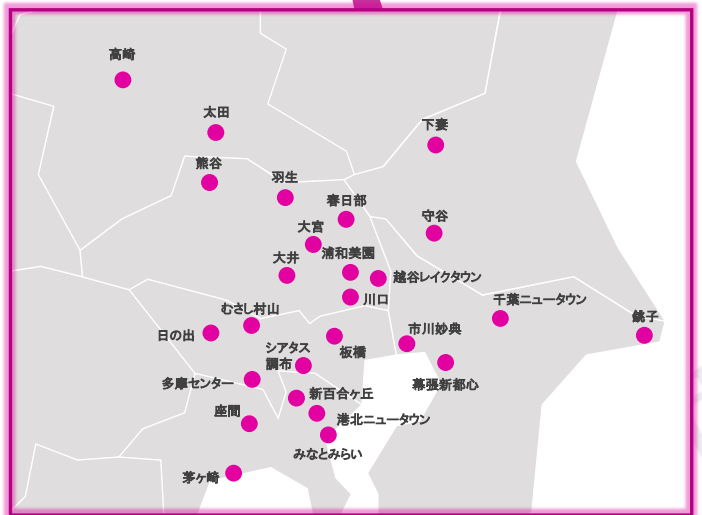

# イオンシネマのサイトロケーション

全国 97 劇場

829 スクリーン

(2026年5月時点)

# 劇場一覧

## 北海道 東北

エリア	劇場名	併設施設	スクリーン数
北海道	北見	イオン北見店	7
北海道	釧路	イオン釧路店	8
北海道	旭川駅前	イオンモール旭川駅前	8
北海道	小樽	ウイングベイ小樽	7
北海道	江別	イオン江別店	8
青森	新青森	ガーラタウン アネックス棟	8
青森	弘前	さくら野百貨店 弘前店	6
秋田	大曲	イオンモール大曲	5
岩手	江釣子	江釣子ショッピングセンター パル	9
宮城	名取	イオンモール名取	10
宮城	石巻	イオンモール石巻	8
宮城	新利府	イオンモール新利府	11
山形	三川	イオンモール三川	7
山形	天童	イオンモール天童	9
山形	米沢	イオン米沢店	7
福島	福島	曾根田ショッピングセンター	9

## 中国 四国

エリア	劇場名	併設施設	スクリーン数
岡山	岡山	イオンモール岡山	11
広島	広島	広島段原SC	7
広島	広島西風新都	THE OUTLETS HIROSHIMA	9
島根	松江	イオン松江SC	5
山口	防府	イオン防府店	7
香川	宇多津	イオンタウン宇多津	7
香川	高松東	イオン高松東店	7
香川	綾川	イオンモール綾川	9
徳島	徳島	イオンモール徳島	9
愛媛	今治新都市	イオンモール今治新都市	7