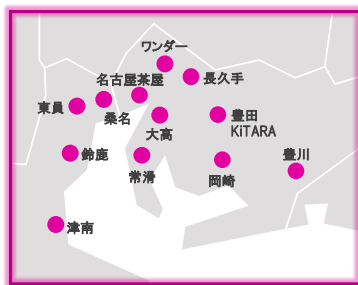

# イオンシネマのサイトロケーション

全国 98 劇場

836 スクリーン

(2026年5月時点)

# 劇場一覧

## 北海道 東北

エリア	劇場名	併設施設	スクリーン数
北海道	北見	イオン北見店	7
北海道	釧路	イオン釧路店	8
北海道	旭川駅前	イオンモール旭川駅前	8
北海道	小樽	ウイングベイ小樽	7
北海道	江別	イオン江別店	8
青森	新青森	ガーラタウン アネックス棟	8
青森	弘前	さくら野百貨店 弘前店	6
秋田	大曲	イオンモール大曲	5
岩手	江釣子	江釣子ショッピングセンター パル	9
宮城	名取	イオンモール名取	10
宮城	石巻	イオンモール石巻	8
宮城	新利府	イオンモール新利府	11
山形	三川	イオンモール三川	7
山形	天童	イオンモール天童	9
山形	米沢	イオン米沢店	7
福島	福島	曾根田ショッピングセンター	9

## 中国 四国

エリア	劇場名	併設施設	スクリーン数
岡山	岡山	イオンモール岡山	11
広島	広島	広島段原SC	7
広島	広島西風新都	THE OUTLETS HIROSHIMA	9
島根	松江	イオン松江SC	5
山口	防府	イオン防府店	7
香川	宇多津	イオンタウン宇多津	7
香川	高松東	イオン高松東店	7
香川	綾川	イオンモール綾川	9
徳島	徳島	イオンモール徳島	9
愛媛	今治新都市	イオンモール今治新都市	7