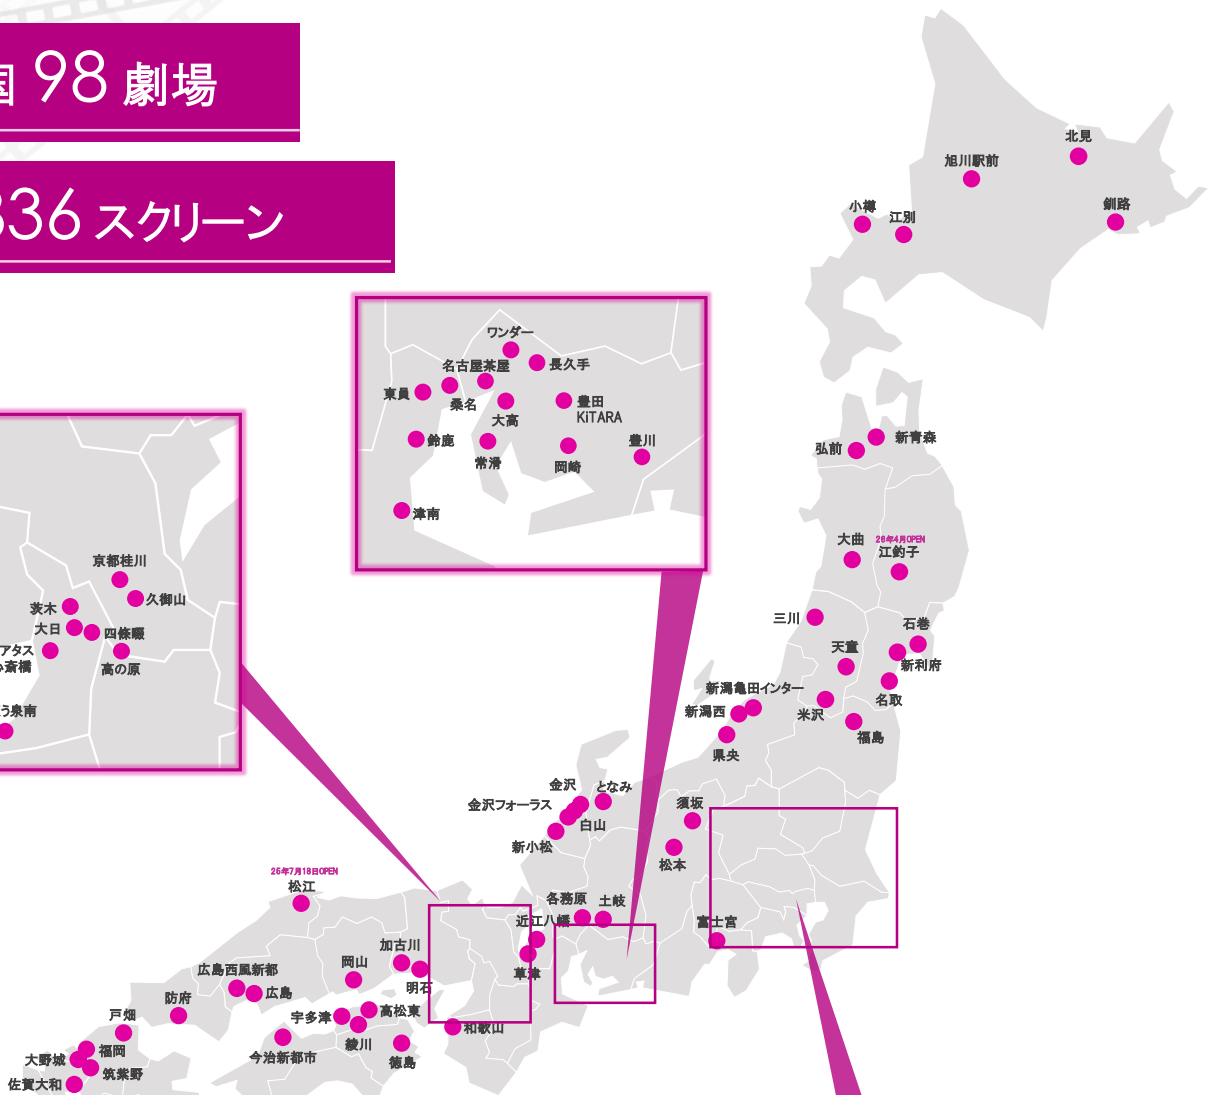

# イオンシネマのサイトロケーション

全国 98 劇場

836 スクリーン

(2026年5月時点)

# 劇場一覧

## 北海道 東北

エリア	劇場名	併設施設	スクリーン数
北海道	北見	イオン北見店	7
北海道	釧路	イオン釧路店	8
北海道	旭川駅前	イオンモール旭川駅前	8
北海道	小樽	ウイングベイ小樽	7
北海道	江別	イオン江別店	8
青森	新青森	ガーラタウン アネックス棟	8
青森	弘前	さくら野百貨店 弘前店	6
秋田	大曲	イオンモール大曲	5
岩手	江釣子	江釣子ショッピングセンター パル	9
宮城	名取	イオンモール名取	10
宮城	石巻	イオンモール石巻	8
宮城	新利府	イオンモール新利府	11
山形	三川	イオンモール三川	7
山形	天童	イオンモール天童	9
山形	米沢	イオン米沢店	7
福島	福島	曾根田ショッピングセンター	9

## 中国 四国

エリア	劇場名	併設施設	スクリーン数
岡山	岡山	イオンモール岡山	11
広島	広島	広島段原SC	7
広島	広島西風新都	THE OUTLETS HIROSHIMA	9
島根	松江	イオン松江SC	5
山口	防府	イオン防府店	7
香川	宇多津	イオンタウン宇多津	7
香川	高松東	イオン高松東店	7
香川	綾川	イオンモール綾川	9
徳島	徳島	イオンモール徳島	9
愛媛	今治新都市	イオンモール今治新都市	7