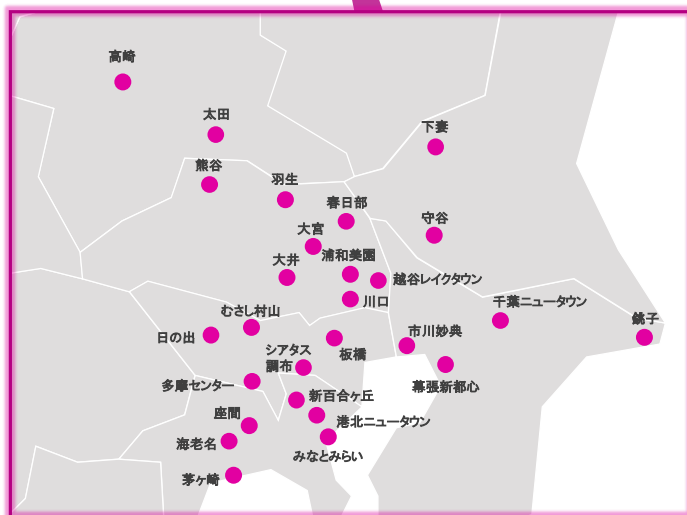

# イオンシネマのサイトロケーション

全国 98 劇場

836 スクリーン

(2026年5月時点)

# 劇場一覧

## 北海道 東北

エリア	劇場名	併設施設	スクリーン数
北海道	北見	イオン北見店	7
北海道	釧路	イオン釧路店	8
北海道	旭川駅前	イオンモール旭川駅前	8
北海道	小樽	ウイングベイ小樽	7
北海道	江別	イオン江別店	8
青森	新青森	ガーラタウン アネックス棟	8
青森	弘前	さくら野百貨店 弘前店	6
秋田	大曲	イオンモール大曲	5
岩手	江釣子	江釣子ショッピングセンター パル	9
宮城	名取	イオンモール名取	10
宮城	石巻	イオンモール石巻	8
宮城	新利府	イオンモール新利府	11
山形	三川	イオンモール三川	7
山形	天童	イオンモール天童	9
山形	米沢	イオン米沢店	7
福島	福島	曾根田ショッピングセンター	9

## 中国 四国

エリア	劇場名	併設施設	スクリーン数
岡山	岡山	イオンモール岡山	11
広島	広島	広島段原SC	7
広島	広島西風新都	THE OUTLETS HIROSHIMA	9
島根	松江	イオン松江SC	5
山口	防府	イオン防府店	7
香川	宇多津	イオンタウン宇多津	7
香川	高松東	イオン高松東店	7
香川	綾川	イオンモール綾川	9
徳島	徳島	イオンモール徳島	9
愛媛	今治新都市	イオンモール今治新都市	7