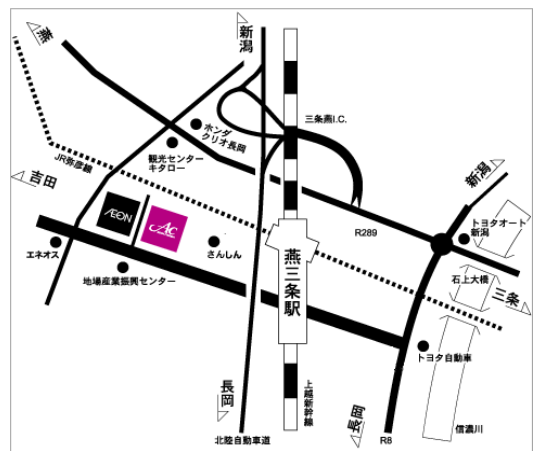

イオンシネマ 県央

隣接施設: イオン県央店

| | | | | | |
|----|-------------------------|-----|--------------|-----|--------------|
| 〒 | 959-1232 | TEL | 0256-66-1055 | FAX | 0256-66-0100 |
| 住所 | 新潟県燕市井土巻3-148 イオン県央店となり | | | | |

ショッピングセンター外観

シネマロビー

シアター内(最大)

| |
|--------------------|
| 交通アクセス |
| JR弥彦線 燕三条駅より徒歩5分 |
| 北陸自動車道 三条燕ICより車で5分 |

アクセスMAP

| |
|------------------|
| 駐車台数 |
| 駐車料金について: 駐車料金無料 |

| 地域ランク | E | ノンホリデイ期間 | | | ホリデイ期間 | | | |
|--------------|----|----------|-----|-----|--------|-----|-----|-------|
| 座席単価[2時間・税抜] | 平日 | 500 | 土日祝 | 900 | 平日 | 900 | 土日祝 | 1,350 |

◆隣接ショッピングセンター情報

専門店数 約40店

レストラン 約5店舗

| 主な専門店 | | |
|--------------------|--------------------|--------------|
| ワシントンホテル | スポーツクラブ JOY FIT | カラオケボックス マイム |
| ゲームセンター モーリーファンタジー | ゲームセンター タイトーステーション | |

| ショッピングセンター内貸しホール | 広さ | 料金 |
|------------------|----|----|
| 貸しホールなし | — | — |