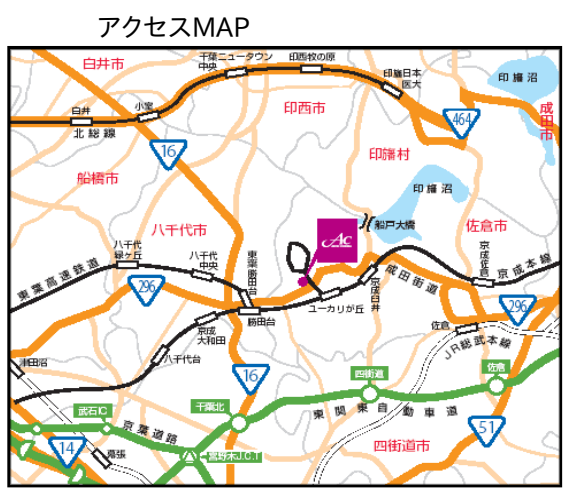

イオンシネマ ユーカリが丘

隣接施設: ユーカリプラザ

〒	285-0858	TEL	043-463-9920	FAX	043-463-9933
住所	千葉県佐倉市ユーカリが丘4-1-4 ユーカリプラザ5階				

ショッピングセンター外観

シネマロビー

シアター内(最大)

交通アクセス	
JR京成電鉄ユーカリが丘から徒歩2分	
国道16号線より国道296号線を通り、約20分	

駐車台数	1,786台
駐車料金について: ①ユーカリが丘商業施設駐車場(24H/456台):映画館利用で7時間無料 ②ウィシュトンホテル立体駐車場(24H/390台):映画館利用で7時間無料 ③イオンユーカリが丘立体駐車場(7:00~24:00/940台) 映画館利用で5時間無料	