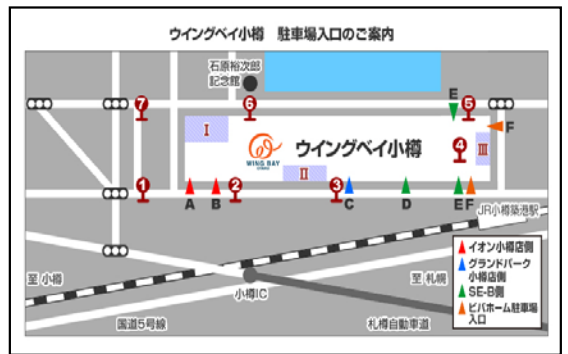

イオンシネマ 小樽

隣接施設: ウイングベイ小樽

〒	047-0008	TEL	0134-21-5750	FAX	0134-33-6670
住所	北海道小樽市築港11-2 ウイングベイ小樽2番街4階				

ショッピングセンター外観

シネマロビー

シアター内(最大)

交通アクセス

電車:JR札幌駅~JR小樽築港駅間(ウイングベイ小樽直結)快速電車(JR函館本線下り)で25分
 自動車:札幌~小樽間 高速道路使用で30分/一般道路使用で45分

アクセスMAP

駐車台数 5,000台

駐車料金について:最初の1時間は無料。
 1,000円以上お買上げ・ご利用のお客はさらに4時間無料
 複数店舗での合算1,000円でも同様

地域ランク	E	ノンホリデイ期間			ホリデイ期間			
座席単価[2時間・税抜]	平日	500	土日祝	900	平日	900	土日祝	1,350

レンタル料金[2時間・税抜] 座席単価×座席数							
シアター番号	1	2	3	4	5	6	7
座席数	201	122	205	233	111	165	480
平日料金(2H)	100,500	61,000	102,500	116,500	55,500	82,500	240,000
土日祝料金(2H)	180,900	109,800	184,500	209,700	99,900	148,500	432,000
ホリデイ期間平日(2H)	180,900	109,800	184,500	209,700	99,900	148,500	432,000
ホリデイ期間土日祝(2H)	271,350	164,700	276,750	314,550	149,850	222,750	648,000
スクリーン前スペース [幅×奥行]	幅12.5m 奥2.5m	幅8m 奥1.4m	幅11.3m 奥2m	幅10.5m 奥2m	幅8m 奥1.5m	幅12m 奥3.1m	幅20m 奥4m
ステージ有無	—	—	—	—	—	—	○
ステージ用の階段	スクリーンに向かって左側に有り。						
ステージサイズ	横20.0m×奥行き2.2m 但三日月型のため両サイドにむけて奥行きは狭くなります。						

◆隣接ショッピングセンター情報

専門店数 約150店

レストラン 約20店

主な専門店		
イオン小樽店	スーパービバホーム	ニトリ
グランドパーク小樽(ホテル)	コナミスポーツクラブ	ナムコランド

ショッピングセンター内貸しホール	広さ	料金
ヲタル座	244.04㎡	20,000円(終日利用料金)