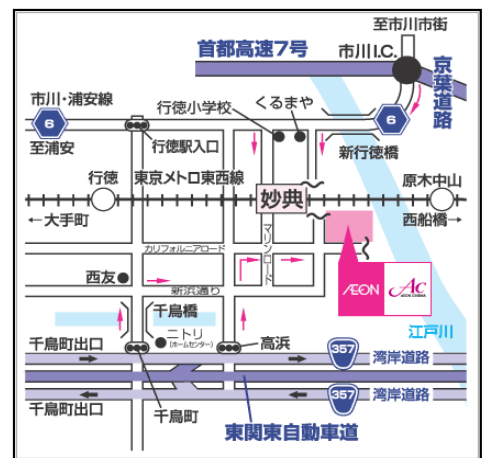

イオンシネマ 市川妙典

隣接施設: イオン市川妙典店

〒	272-0111	TEL	047-356-0291	FAX	047-356-0278
住所	千葉県市川市妙典4-1-1イオン市川妙典店3F				

ショッピングセンター外観

シネマロビー

シアター内(最大)

交通アクセス	
東京メトロ 東西線 妙典駅 から 徒歩約3分	
首都高速 7号線 市川 I.C から 10分	

アクセスMAP

駐車台数	1,300台
<p>駐車料金について:最初の30分は店内ご利用にかかわらず無料。 以降1時間までは400円、それ以降は30分につき200円。お買物・飲食 1000円以上で3時間無料、映画館利用で3時間無料。 最大無料駐車時間は6時間。</p>	

地域ランク	C	ノンホリデー期間			ホリデー期間			
座席単価[2時間・税抜]	平日	650	土日祝	1,100	平日	1,100	土日祝	1,650

レンタル料金[2時間・税抜] 座席単価×座席数										
シアター番号	1	2	3	4	5	6	7	8	9	
座席数	106	279	223	249	182	518	223	249	182	
平日料金(2H)	68,900	181,350	144,950	161,850	118,300	336,700	144,950	161,850	118,300	
土日祝料金(2H)	116,600	306,900	245,300	273,900	200,200	569,800	245,300	273,900	200,200	
ホリデー期間平日(2H)	116,600	306,900	245,300	273,900	200,200	569,800	245,300	273,900	200,200	
ホリデー期間土日祝(2H)	174,900	460,350	367,950	410,850	300,300	854,700	367,950	410,850	300,300	
スクリーン前スペース [幅×奥行]	8.2m x1.8m	12.0m x2.2m	12.8m x2.2m	13.3m x2.6m	12.5m x2.2m	19.0m x2.6m	12.8m x2.2m	13.3m x2.6m	12.5m x2.2m	
ステージ有無	—	—	—	—	—	○	—	—	—	
ステージ用の階段	ステージ右に1つあり。									
ステージサイズ	幅19m x 奥行最大(中央)2.6m。奥行最少(両端)0.34m。半月状。高さ0.8m。移動可									

◆隣接ショッピングセンター情報

専門店数 約50店

レストラン 約12店

主な専門店		
ザ・ダイソー	anyFAM(組曲)	ライトオン
タイトーステーション	ココス	ルモンド

ショッピングセンター内貸しホール	広さ	料金
貸しホールなし	—	—