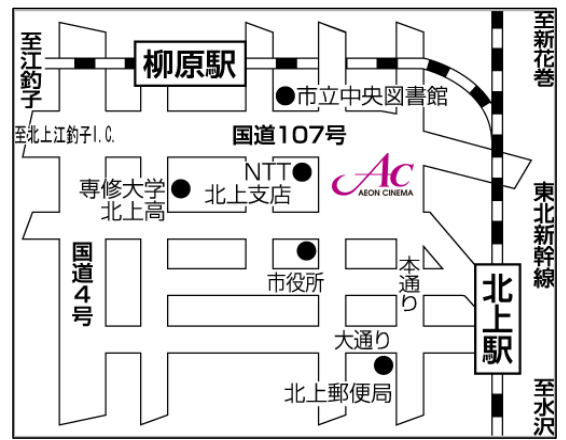

イオンシネマ 北上

隣接施設: さくら野百貨店

〒	024-8511	TEL	0197-64-2275	FAX	0197-64-4411
住所	岩手県北上市本通り2-2-1 さくら野百貨店北上店5階				

ショッピングセンター外観

シネマロビー

シアター内(最大)

交通アクセス	
JR東北本線「北上駅」徒歩15分	
東北自動車道「北上江釣子I.C」より車で10分	

駐車台数	1,600台
駐車料金について:1時間120円	

アクセスMAP

地域ランク	E	ノンホリデイ期間			ホリデイ期間			
座席単価[2時間・税抜]	平日	500	土日祝	900	平日	900	土日祝	1,350

レンタル料金[2時間・税抜] 座席単価×座席数							
シアター番号	1	2	3	4	5	6	7
座席数	294	151	222	120	108	211	197
平日料金(2H)	147,000	75,500	111,000	60,000	54,000	105,500	98,500
土日祝料金(2H)	264,600	135,900	199,800	108,000	97,200	189,900	177,300
ホリデイ期間平日(2H)	264,600	135,900	199,800	108,000	97,200	189,900	177,300
ホリデイ期間土日祝(2H)	396,900	203,850	299,700	162,000	145,800	284,850	265,950
スクリーン前スペース [幅×奥行]	14m x2m	10m x2.5m	11m x2.3m	8.5m x1.9m	7.5m x2m	12.8m x2.5m	12.7m x2.4m
ステージ有無	○	—	—	—	—	—	—
ステージ用の階段	ステージ右に1つあり。移動可能。						
ステージサイズ	横14M×奥行き2M 但三日月型のため両サイドにむけて奥行きは狭くなります。						