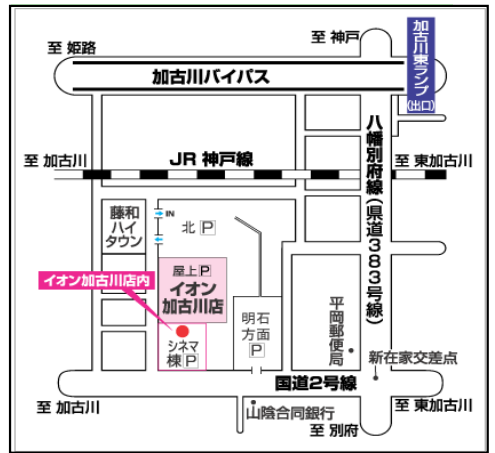

イオンシネマ 加古川

隣接施設: イオン加古川店

〒	675-0101	TEL	079-420-6171	FAX	079-420-5503
住所	兵庫県加古川市平岡町新在家615-1 イオン加古川店内				

ショッピングセンター外観

シネマロビー

シアター内(最大)

交通アクセス
電車:JR東加古川駅から国道2号線沿い西へ徒歩約15分
車:加古川バイパス加古川東ランプ出て南へ 新在家交差点より国道2号線を西へ300m

アクセスMAP

駐車台数	2000台
駐車料金について:無料	

地域ランク	D	ノンホリデイ期間			ホリデイ期間			
座席単価[2時間・税抜]	平日	550	土日祝	1,000	平日	1,000	土日祝	1,500

レンタル料金[2時間・税抜] 座席単価×座席数								
シアター番号	1	2	3	4	5	6	7	8
座席数	279	223	180	113	109	109	109	419
平日料金(2H)	153,450	122,650	99,000	62,150	59,950	59,950	59,950	230,450
土日祝料金(2H)	279,000	223,000	180,000	113,000	109,000	109,000	109,000	419,000
ホリデイ期間平日(2H)	279,000	223,000	180,000	113,000	109,000	109,000	109,000	419,000
ホリデイ期間土日祝(2H)	418,500	334,500	270,000	169,500	163,500	163,500	163,500	628,500
スクリーン前スペース [幅×奥行]	15.0m x3.0m	12.5m x3.0m	11.0m x3.0m	8.5m x3.0m	9.0m x3.5m	9.0m x3.5m	9.0m x3.5m	16.0m x3.0m
ステージ有無	—	—	—	—	—	—	—	○
ステージ用の階段	ステージ左に1つ、移動可。							
ステージサイズ	幅15m x 奥行最大(中央)2m。奥行最少(両端)0m。半月状。高さ1m。移動不可。							

◆隣接ショッピングセンター情報

専門店数 約100店

レストラン 約15店

主な専門店		
書店 未来屋書店	100円ショップ キャンドゥ	アミューズメント モーリーファンタジー
ドラッグストア キリン堂	地元ケーブルテレビ BAN-BANネットワークス	市役所出張所 加古川市民総合プラザ

ショッピングセンター内貸しホール	広さ	料金
貸しホールなし	—	—