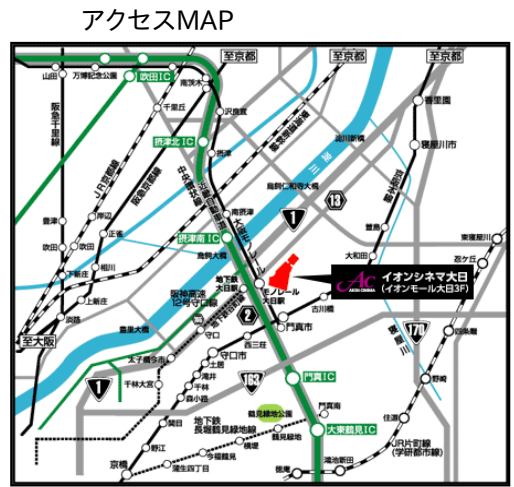

イオンシネマ 大日

隣接施設: イオンモール大日

〒	570-0016	TEL	06-6906-0717	FAX	06-6900-0367
住所	大阪府守口市大日東町1-18 イオンモール大日4F				

ショッピングセンター外観

シネマロビー

シアター内(最大)

交通アクセス	
大阪モノレール、地下鉄谷町線 大日駅直結	
中央環状線、国道1号線 大日交差点すぐ	

駐車台数	2,274台
駐車料金について: 平日:最初の2時間無料、以降30分ごと200円 土日祝:最初の1時間無料、以降30分ごと200円 映画鑑賞で上記プラス2時間無料、さらにお買物合計2000円以上(映画チケット除く)で上記プラス2時間無料	