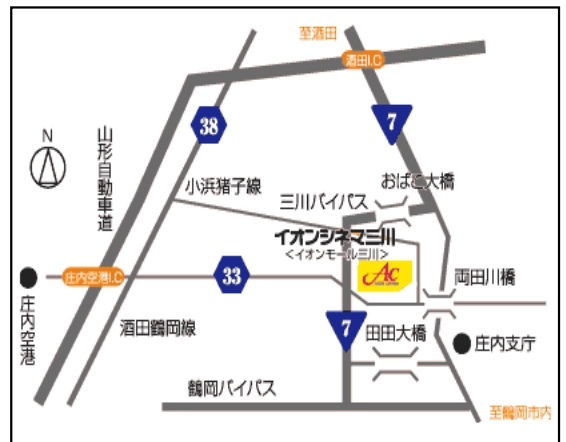

イオンシネマ 三川

隣接施設: イオンモール三川

〒	997-1316	TEL	0235-68-1661	FAX	0235-68-1660
住所	山形県東田川郡三川町大字猪子字和田庫128-1イオンモール三川2F				

ショッピングセンター外観

シネマロビー

シアター内(最大)

交通アクセス

電車・バス
JR羽越本線 酒田駅・鶴岡駅より庄内交通路線バスが運行しています。

自動車
酒田駅より南へ約25分・鶴岡駅より北へ約15分・庄内空港より東へ約5分

駐車台数	3,300台
駐車料金終日無料	

アクセスMAP

地域ランク	E	ノンホリデイ期間			ホリデイ期間			
座席単価[2時間・税抜]	平日	500	土日祝	900	平日	900	土日祝	1,350

レンタル料金[2時間・税抜] 座席単価×座席数							
シアター番号	1	2	3	4	5	6	7
座席数	347	246	301	273	273	114	124
平日料金(2H)	173,500	123,000	150,500	136,500	136,500	57,000	62,000
土日祝料金(2H)	312,300	221,400	270,900	245,700	245,700	102,600	111,600
ホリデイ期間平日(2H)	312,300	221,400	270,900	245,700	245,700	102,600	111,600
ホリデイ期間土日祝(2H)	468,450	332,100	406,350	368,550	368,550	153,900	167,400
スクリーン前スペース [幅×奥行]	17.5m x4.0m	15.0m x3.0m	17.0m x3.0m	15.0m x3.0m	14.0m x3.0m	10.0m x3.0m	10.0m x3.0m
ステージ有無	—	—	—	—	—	—	—
ステージ用の階段	—						
ステージサイズ	ステージなし						

◆隣接ショッピングセンター情報

専門店数 約56店

レストラン 約14店

主な専門店		
ファストファッション ユニクロ	ゲームセンター ソユゲームフィールド	書店 未来屋書店
靴屋 アスピー	ファミリーレストラン 四六時中	ホームセンター コメリ(別棟)

ショッピングセンター内貸しホール	広さ	料金
貸しホールなし	—	—