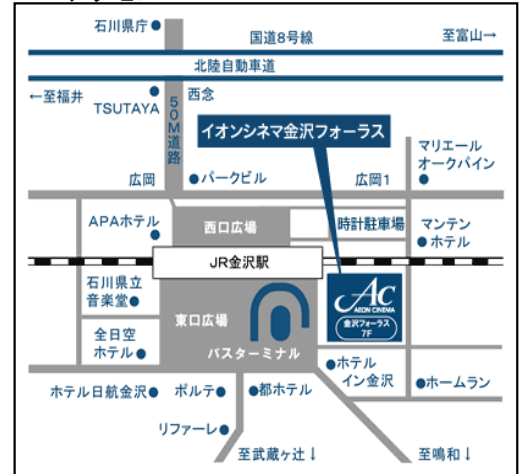

イオンシネマ 金沢フォーラス

隣接施設: 金沢FORUS

〒	920-0849	TEL	076-231-8650	FAX	076-231-8652
住所	石川県金沢市堀川新町3番1号金沢フォーラス7F				

ショッピングセンター外観

シネマロビー

シアター内(最大)

交通アクセス

JR/金沢駅より徒歩1分  
 北陸鉄道/北陸鉄道金沢駅より徒歩1分  
 バス/JR、北陸鉄道バスターミナル前

北陸自動車道・金沢東インターチェンジ・金沢西インターチェンジより車で15分

駐車台数 420台

駐車料金について:最初の1時間300円<以降30分ごとに100円>  
 【その他提携契約駐車場】※有料 駐車場により料金が異なります。  
 金沢駅西口時計駐車場:1500台/リファーレ駐車場:226台/金沢駅西暫定駐車場:224台/金沢駅東駐車場:353台/武蔵地下駐車場:189台/金沢駅屋上駐車場:415台

アクセスMAP

地域ランク	D	ノンホリデー期間			ホリデー期間		
		平日	550	土日祝	1,000	平日	1,000

レンタル料金[2時間・税抜] 座席単価×座席数										
シアター番号	1	2	3	4	5	6	7	8	9	
座席数	260	260	162	184	191	110	100	132	132	
平日料金(2H)	143,000	143,000	89,100	101,200	105,050	60,500	55,000	72,600	72,600	
土日祝料金(2H)	260,000	260,000	162,000	184,000	191,000	110,000	100,000	132,000	132,000	
ホリデー期間平日(2H)	260,000	260,000	162,000	184,000	191,000	110,000	100,000	132,000	132,000	
ホリデー期間土日祝(2H)	390,000	390,000	243,000	276,000	286,500	165,000	150,000	198,000	198,000	
スクリーン前スペース [幅×奥行]	4.2m× 17.0m	4.2m× 17.0m	4.5m× 12.5m	4.0m× 14.0m	4.0m× 13.5m	3.4m× 10.5m	3.4m× 9.8m	3.4m× 12.5m	3.4m× 12.5m	
ステージ有無	—	—	—	—	—	—	—	—	—	
ステージ用の階段	—									
ステージサイズ	ステージなし									

◆隣接ショッピングセンター情報

専門店数 約150店

レストラン 約30店

主な専門店		
タワーレコード	アディダス	無印良品
ゴディバ	ステューシー	チックタック

ショッピングセンター内貸しホール	広さ	料金
貸しホールなし	—	—